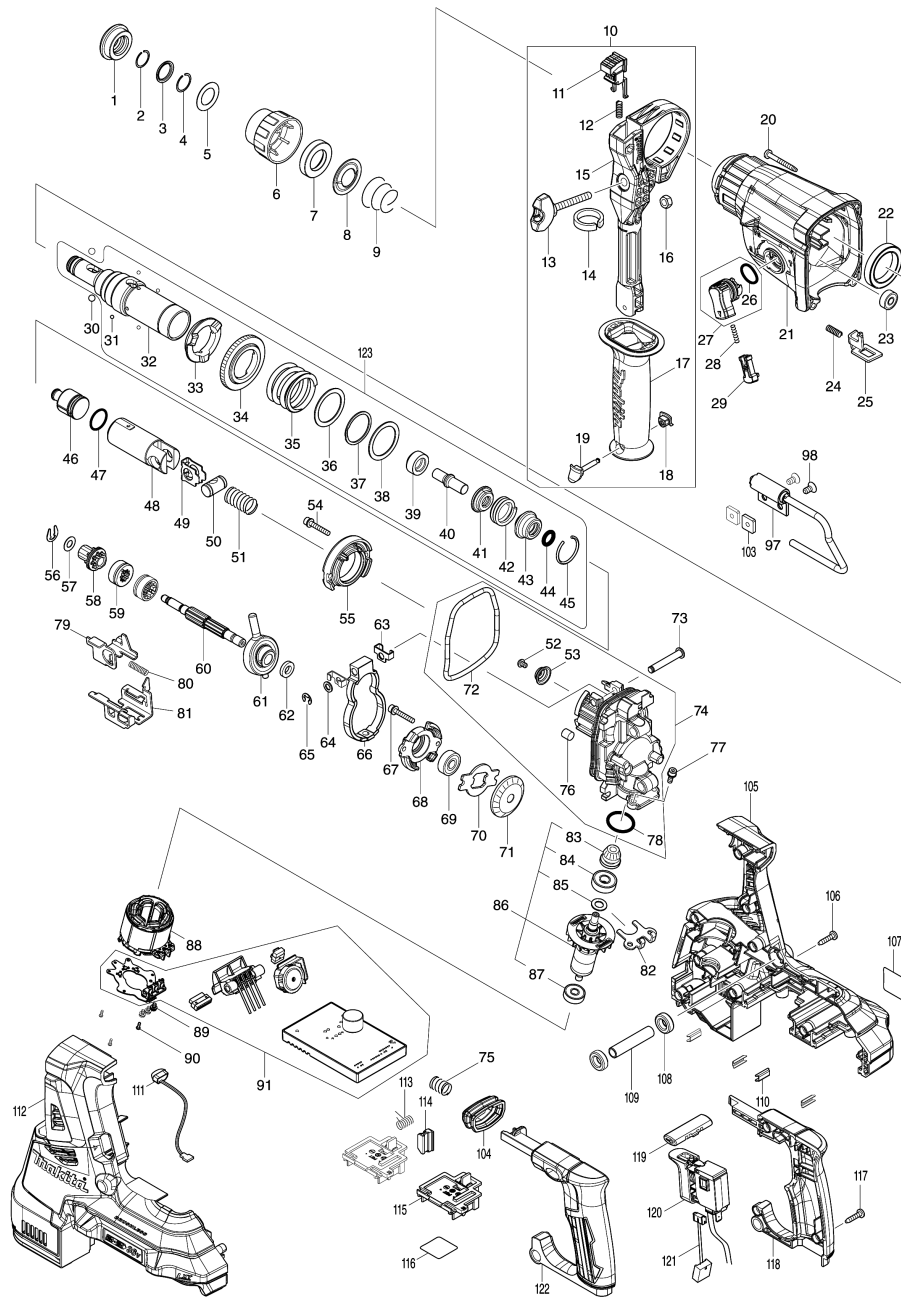

Model No.DHR280 28MM CRDLS COMBINATION HAMMER

Model No.DHR280 28MM CRDLS COMBINATION HAMMER

Артикул	Детали	Описание	Замена	Количество	New/Old	Продажи	Закупка	Примечание
001	286288-8	Резиновый наконечник 35		1				
002	233989-9	Кольцевая пружина 14		1				
003	346834-0	WASHER 16		1				
004	233992-0	Кольцевая пружина		1				
005	267114-0	Плоская шайба 17 к 8412D/		1				
006	455393-4	CHUCK COVER		1				
007	325813-1	Кольцо 21		1				
008	346177-0	Направляющая шайба		1				
009	233916-6	Конич. компрес. пружина 21-29		1				
010	126882-3	GRIP ASSEMBLY		1				
D10		INC. 11-19						
011	144959-2	LOCK BUTTON COMPLETE		1				
012	233360-7	Компрессионная пружина 4		1				
013	265625-9	THUMB SCREW M6X50		1				
014	422258-5	SPONGE SHEET		1				
015	458355-1	SIDE HANDLE BASE		1				
016	931302-2	Шестигранная гайка M6 HR2400/		1				
017	458357-7	GRIP 36		1				
018	422255-1	CAP		1				
019	161838-9	FIX PIN		1				
020	266351-3	Самонарезающий винт 4x35		4				
021	144965-7	GEAR HOUSING COMPLETE		1				
C10	213345-9	Сальник 25		1				
C20	331890-3	Втулка		1				
022	211294-4	Подшипник 6806LLU		1				
023	211012-0	Подшипник 606ZZ		1				
024	233360-7	Компрессионная пружина 4		1				
025	347228-2	LOCK PLATE		1				
026	213278-8	О-кольцо 17 резин. для HR2450		1				
027	135961-6	CHANGE LEVER ASSY		1				
D10		INC. 26						
028	234264-6	COMPRESSION SPRING 3		1				
029	457709-9	LOCK BUTTON		1				
030	216022-2	Стальной шарик 7.0		2				
031	216019-1	Стальной шарик 3		4				
032	142972-4	TOOL HOLDER COMPLETE		1				
C10	213344-1	Сальник 9 для HR2810		1				
033	332139-4	DRIVING FLANGE		1				
034	227360-7	SPUR GEAR 51		1				
035	234148-8	Компрессионная пружина 31		1				
036	267153-0	Плоская шайба 30		1				
037	257932-4	Стопорная шайба 30		1				
038	267153-0	Плоская шайба 30		1				
039	325783-4	Втулка 9B		1				
040	325789-2	Боек А для модели HR2610		1				
041	325792-3	Шайба 10		1				
042	234149-6	Компрессионная пружина 20		1				
043	325793-1	О-Кольцо		1				
044	213073-6	О-кольцо 9 резиновое HR2450/		1				
045	233979-2	Кольцевая пружина		1				
046	325784-2	Ударник		1				

Please order the parts with part number.

Print Date 9/10/2020