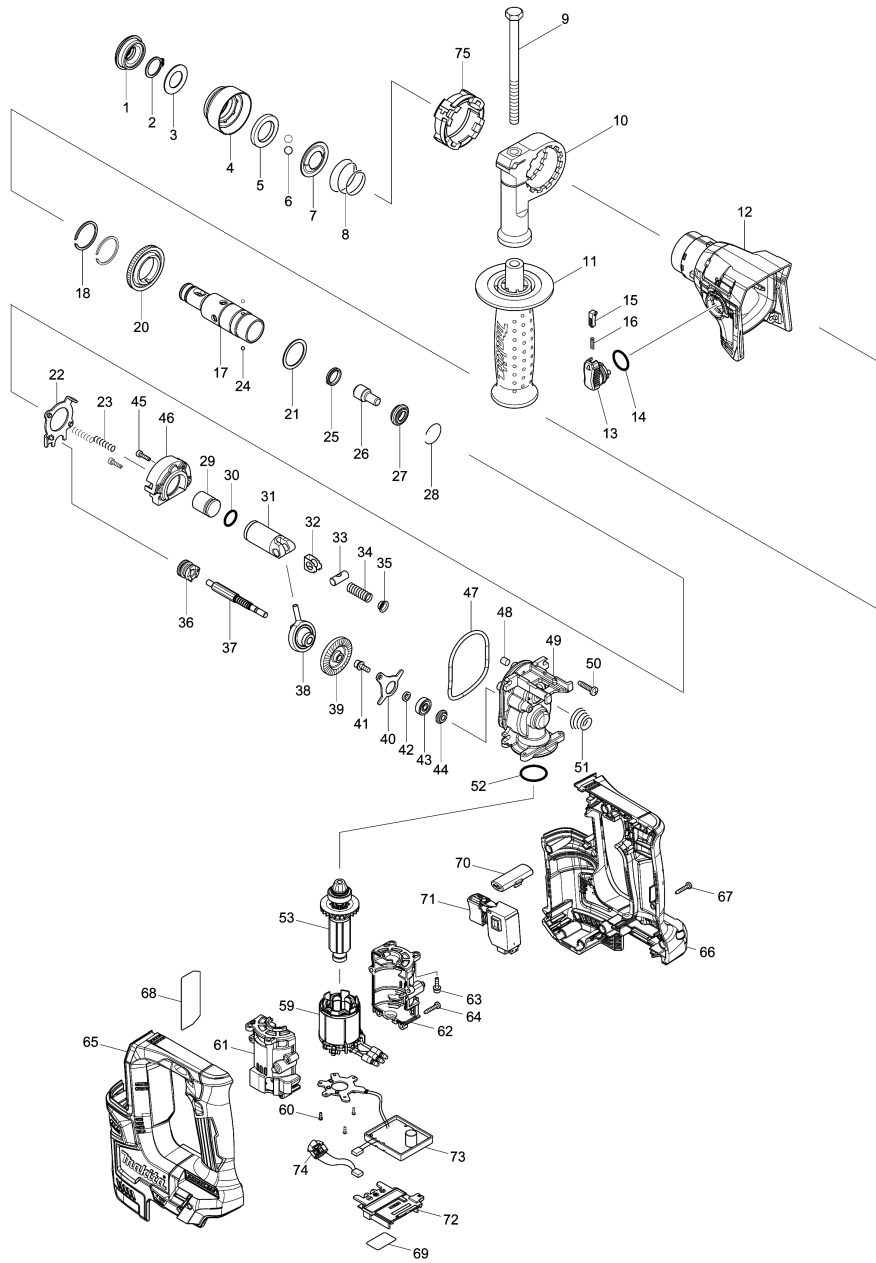

## Model No.DHR171 17MM CORDLESS ROTARY HAMMER

Артикул	Детали	Описание	Замена	Количество	New/Old	Продажи	Закупка	Примечание
001	286037-3	CAP 34		1				
002	961057-5	Стопорное кольцо S-17 к 9029/		1				
003	253377-4	FLAT WASHER 17		1				
004	457214-6	CHUCK COVER		1				
005	257416-2	RING 21		1				
006	216022-2	Стальной шарик 7.0		2				
007	346177-0	Направляющая шайба		1				
008	232347-6	CONICAL COMP. SPRING 21-29		1				
009	921923-8	Болт с шестигранной гол.М8х120		1				
010	417911-6	Основание бок. ручки к BHR162/		1				
011	158057-6	Ручка 36		1				
C10	931402-8	Шестигранная гайка M8 HR5001C/		1				
012	144218-4	GEAR HOUSING COMPLETE		1				
C10	211375-4	Подшипник 6805LLB		1				
C20	213788-5	OIL SEAL 25		1				
013	161569-0	CHANGE LEVER COMPLETE		1				
014	213278-8	О-кольцо 17 резин. для HR2450		1				
015	161568-2	LOCK BUTTON COMPLETE		1				
016	232344-2	COMPRESSION SPRING 3		1				
017	326841-9	TOOL HOLDER		1				
018	961135-1	Держатель для HR1830/BHR162		2				
020	221483-3	SPUR GEAR 57		1				
021	267175-0	Плоская шайба 24 для 6914D/		1				
022	161570-5	CHANGE PLATE COMPLETE		1				
023	233194-8	Компрессионная пружина 4		2				
024	216019-1	Стальной шарик 3		2				
025	213183-9	Х-кольцо 13		1				
026	326843-5	IMPACT BOLT		1				
027	326842-7	RING 10		1				
028	232343-4	RING SPRING 23		1				
029	327007-4	STRIKER		1				
030	213128-7	О-кольцо 12 резиновое		1				
031	319510-9	PISTON CYLINDER		1				
032	347101-6	GUIDE PLATE		1				
033	326846-9	PISTON JOINT		1				
034	232346-8	COMPRESSION SPRING 8		1				
035	347102-4	SPRING GUIDE		1				
036	326845-1	CLUTCH CAM		1				
037	221482-5	SPUR GEAR 8		1				
038	219026-3	SWASH BEARING 6		1				
039	221481-7	SPIRAL BEVEL GEAR 37		1				
040	347100-8	BEARING RETAINER		1				
041	266273-7	Болт с внутр.шестигран. М4х12		1				
042	257415-4	RING 5		1				
043	210065-6	BALL BEARING 625ZZ		1				
044	326847-7	RING 5		1				
045	265910-0	Болт с внутр.шестигран. М3х12		2				
046	144219-2	INNER SUPPORT COMPLETE		1				
047	213092-2	O-RING 60		1	*			
047-1	213889-9	O-RING 58	<	1				
048	443138-2	Фильтр для HR3200C/HR3210C/		1				
049	319508-6	INNER HOUSING		1	*			