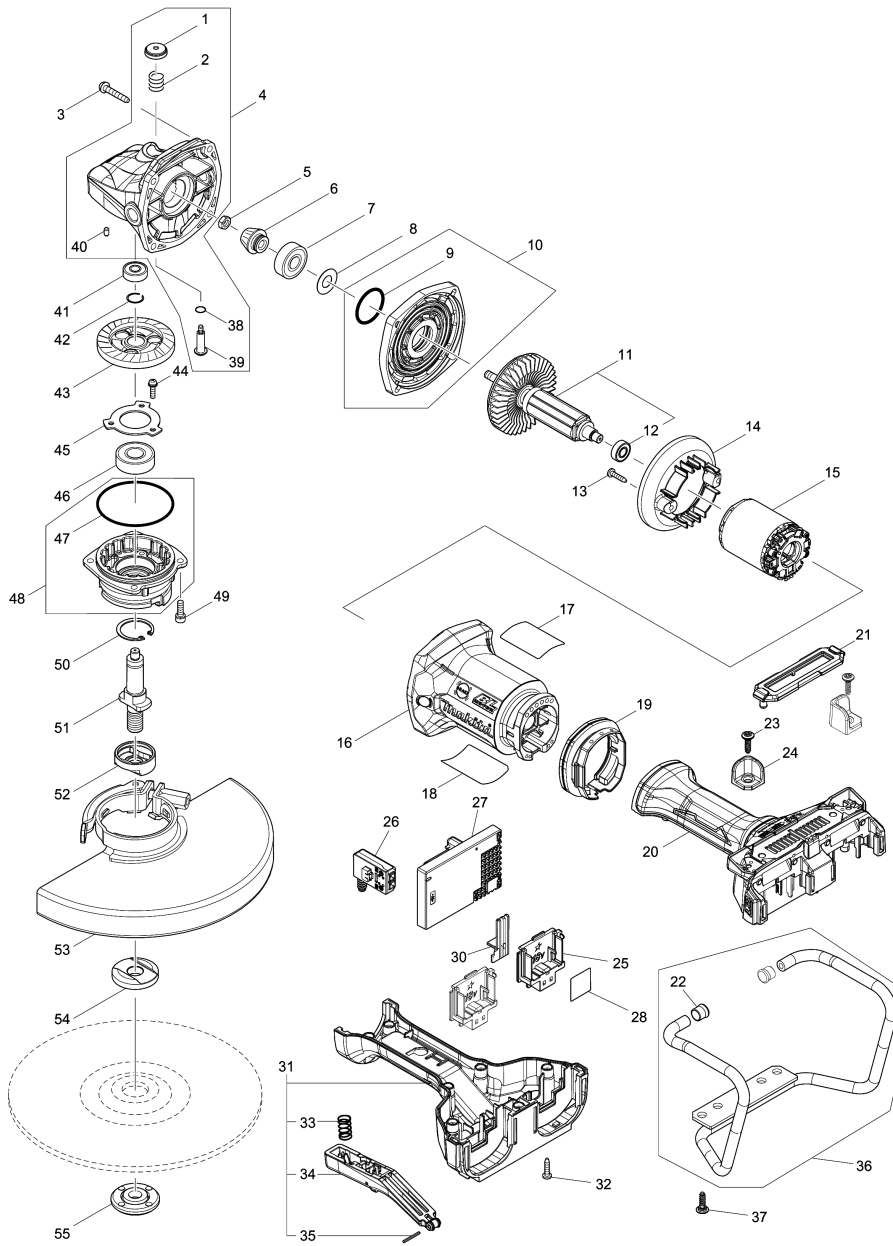

Model No.DGA900 230MM CORDLESS ANGLE GRINDER

Model No.DGA900 230MM CORDLESS ANGLE GRINDER

Артикул	Детали	Описание	Замена	Количество	New/Old	Продажи	Закупка	Примечание
001	451485-7	Кнопка стопорного штифта		1				
002	233089-5	Компрессионная пружина 12		1				
003	266173-1	Самонарез. винт, фланец PT5X30		4				
004	135918-7	GEAR HOUSING ASS'Y		1				
D10		INC. 1,2,38-40						
005	264010-3	Шестигранная гайка M17		1				
006	227563-3	Коническая спирал. шестерня 10		1				
007	211137-0	Подшипник 6201LLU		1				
008	253759-0	Плоская шайба 12		1				
009	213459-4	О-кольцо 32 резиновое		1				
010	135916-1	GEAR HOUSING COVER ASS'Y		1				
D10		INC. 9						
011	519436-7	ROTOR ASS'Y		1	*			
D10		INC. 12			*			
011-1	519436-7	ROTOR ASS'Y	О	1				
D10		INC. 12						
012	211166-3	BALL BEARING 698DDW		1				
013	266326-2	Самонарезающий винт 4x18		2				
014	457618-2	BAFFLE PLATE		1				
015	629260-1	STATOR		1				
016	457615-8	MOTOR HOUSING		1				
018	853J89-5	DGA900 NAME PLATE		1				
019	457619-0	VIBRATION PROOF RUBBER		1				
020	135920-0	HANDLE SWITCH LEVER ASS'Y		1	*			
C10	263005-3	Резиновая шпилька 6		4	*			
D10		INC. 31,33-35			*			
020-1	136109-3	HANDLE SWITCH LEVER ASS'Y	<	1				
C10	263005-3	Резиновая шпилька 6		4				
D10		INC. 31,33-35						
021	457620-5	DUST COVER		1				
022	422230-7	CAP		2				
023	251587-7	H.L.TAPPING SCREW 5X18		2				
024	327048-0	PROTECTION BLOCK		2	*			
024-1	347482-8	PROTECTION BLOCK	О	2				
025	644809-6	TERMINAL		2				
026	651083-9	SWITCH C3XA-1PSPM		1				
027	135935-7	CONTROLLER ASSEMBLY		1				
028	853J94-2	DGA900 SERIAL NO. LABEL		1				
030	457621-3	LENS		1				
031	135920-0	HANDLE SWITCH LEVER ASS'Y		1	*			
C10	263005-3	Резиновая шпилька 6		4	*			
D10		INC. 20,33-35			*			
031-1	136109-3	HANDLE SWITCH LEVER ASS'Y	<	1				
C10	263005-3	Резиновая шпилька 6		4				
D10		INC. 20,33-35						
032	265999-8	Самонарез. винт, фланец 4X25		7				
033	234357-9	COMPRESSION SPRING 11		1				
034	144584-9	SWITCH LEVER COMPLETE		1				
035	951019-1	SPRING PIN 2-20		1				
036	135919-5	GUARD PIPE ASS'Y		1				
D10		INC. 22						
037	251587-7	H.L.TAPPING SCREW 5X18		4				