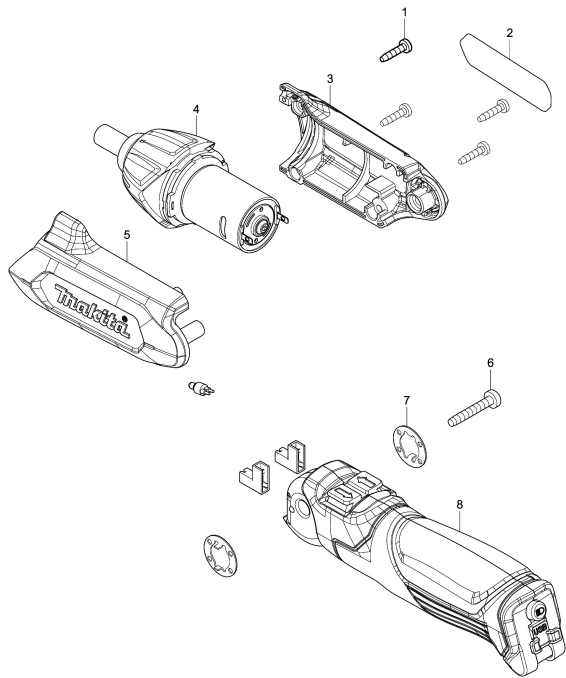

Model No.DF001D IN-LINE CORDLESS SCREWDRIVER

Model No.DF001D IN-LINE CORDLESS SCREWDRIVER

Артикул	Детали	Описание	Замена	Количество	New/Old	Дополнительно 1	Дополнительно 2	Примечание
001	266404-8	Самонарезающийся винт 3*14		4				
002	852X12-1	DF001D NAME PLATE		1				
003	183F38-7	MOTOR HOUSING SET		1				
	D10	INC. 5						
004	123910-5	GEAR ASSEMBLY(EMC COMPLIANT)		1				
	C10	SPUR GEAR 20B		3				
	C20	MOTOR PINION		1				
	C30	DC MOTOR		1				
	C40	Винт (+)M2.6X6 для DF010D		2				
005	183F38-7	MOTOR HOUSING SET		1				
	D10	INC. 3						
006	266374-1	Самонарезающийся винт 4*25		1				
007	267803-7	Стопорная шайба		2				
008	620628-4	CONTROLLER ASSEMBLY		1	*			
008-1	620694-1	BATTERY INTEGRATED CONTROLLER		1				
A01	D-61519	BIT CASE SET C		1				
A02	630A38-3	ADP07 AC ADAPTER		1	*			
A02-1	198364-5	ADP07 AC ADAPTER SET	<	1				
A03	661750-8	USB CABLE		1	*			
A03-1	661753-2	USB CABLE	0	1				
A04	821704-9	PLASTIC CASE		1				