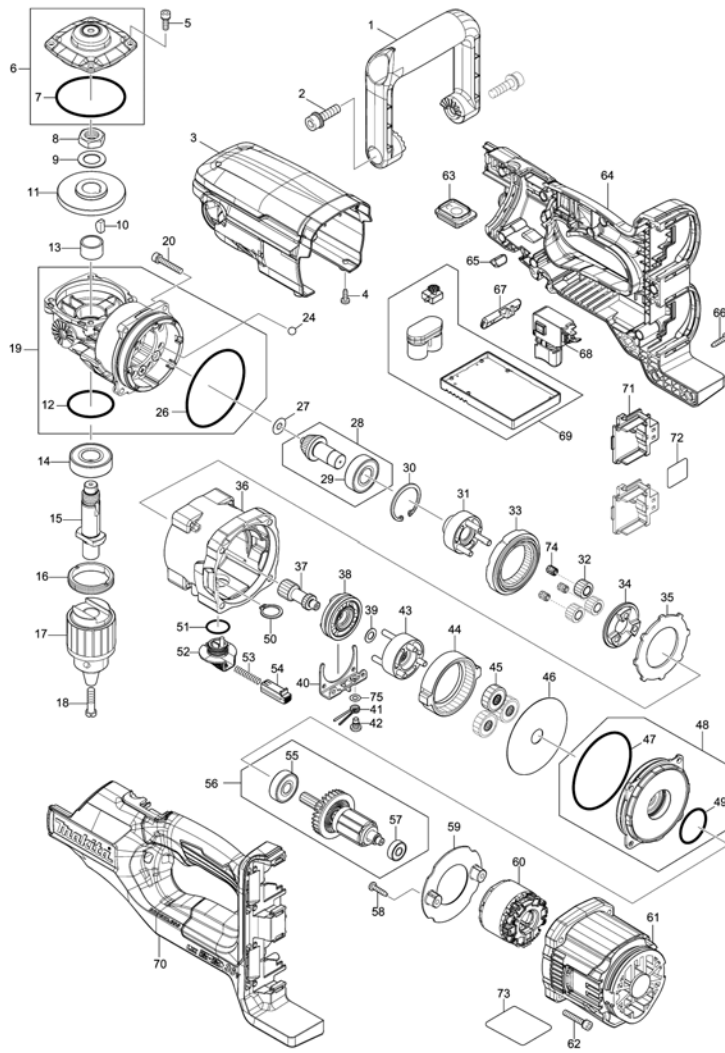

Model No.DDA460 CORDLESS ANGLE DRILL

Model No.DDA460 CORDLESS ANGLE DRILL

Артикул	Детали	Описание	Замена	Количество	New/Old	Дополнительно 1	Дополнительно 2	Примечание
001	458431-1	FRONT GRIP		1				
002	922453-2	HEX.SOCKET HEAD BOLT M8X30		2				
003	458430-3	TOP COVER		1				
004	266026-4	Самонарез винт зажимной СТ4Х12		2				
005	266086-6	Болт М5Х16 с внутр.шестигран.		4				
006	140A21-7	GEAR HOUSING COVER COMPLETE		1				
D10		INC. 7						
007	213709-7	О-кольцо 63 резиновое		1				
008	252182-6	HEX. NUT M16-22		1	*			
008-1	252267-8	HEX. NUT M16-22	<	1				
009	253771-0	Плоская шайба 16		1				
010	254032-1	Сегментная шпонка 5		1				
011	227416-6	Коническая спирал.шестерня 40		1				
012	213507-9	О-кольцо 40 резиновое		1				
013	257440-5	SLEEVE 17		1				
014	211278-2	Подшипник 17/40 GA9030		1				
015	327106-2	SPINDLE		1				
016	285842-5	Фиксатор подшипника к DA3010F/		1				
017	763250-5	DRILL CHUCK S-13		1				
018	251463-5	(-)Винт плоской голов. М6Х22		1				
019	140A22-5	GEAR HOUSING COMPLETE		1				
C10	233326-7	Компрессионная пружина 5		8				
C20	256393-5	SHOULDER PIN 5-8.5		8				
C30	347364-4	GUIDE PLATE		1				
C40	265148-7	Болт с внутр.шестигран. М5Х14		6				
D10		INC. 12,26						
020	265695-8	H. S. H. BOLT M5X30 WITH WRM		4				
024	216022-2	Стальной шарик 7.0		8				
026	213755-0	О-кольцо 75 резиновое		1				
027	253411-0	FLAT WASHER 6		1				
028	140A23-3	SPIRAL BEVEL GEAR 13 COMPLETE		1				
D10		INC. 29						
029	211206-7	Подшипник 15/35		1				
030	962153-2	Стопорное кольцо R-35 2012NB/		1				
031	140A13-6	CARRIER A COMPLETE		1				
032	226176-7	SPUR GEAR 13		3				
033	226177-5	INTERNAL GEAR 40		1				
034	223188-1	CAM		1				
035	347365-2	WASHER 65		1				
036	140A16-0	GEAR CASE COMPLETE		1				
037	226175-9	SPUR GEAR 14		1				
038	310876-0	CHANGE RING		1				
039	253215-0	Плоская шайба 8 2012NB/4191D/		1				
040	347366-0	CHANGE GUIDE		1				
041	231657-8	Торсионная пружина 6		1				
042	265628-3	+ BINDING HEAD SCREW M5		1				
043	140A14-4	CARRIER B COMPLETE		1				
044	226174-1	INTERNAL GEAR 71		1				
045	140A12-8	SPUR GEAR 29 COMPLETE		3				
046	253412-8	FLAT WASHER 15		1				
047	213755-0	О-кольцо 75 резиновое		1				
048	140A20-9	MOTOR BRACKET COMPLETE		1				
D10		INC. 47,49						
049	213406-5	О-кольцо 30 резиновое		1				
050	961058-3	RETAINING RING (EXT) S-18		1				
051	213265-7	О-кольцо 17 резиновое		1				
052	458433-7	CHANGE LEVER		1				
053	233279-0	Компрессионная пружина 4		1				
054	458434-5	LOCK BUTTON		1				
055	211087-9	Подшипник 6200DDW/		1				
056	519526-6	ROTOR ASSY		1				
D10		INC. 55,57						
057	211022-7	Подшипник 7/19		1				
058	266326-2	Самонарезавший винт 4x18		2				
059	458427-2	BAFFLE PLATE		1				
060	629356-8	STATOR		1				