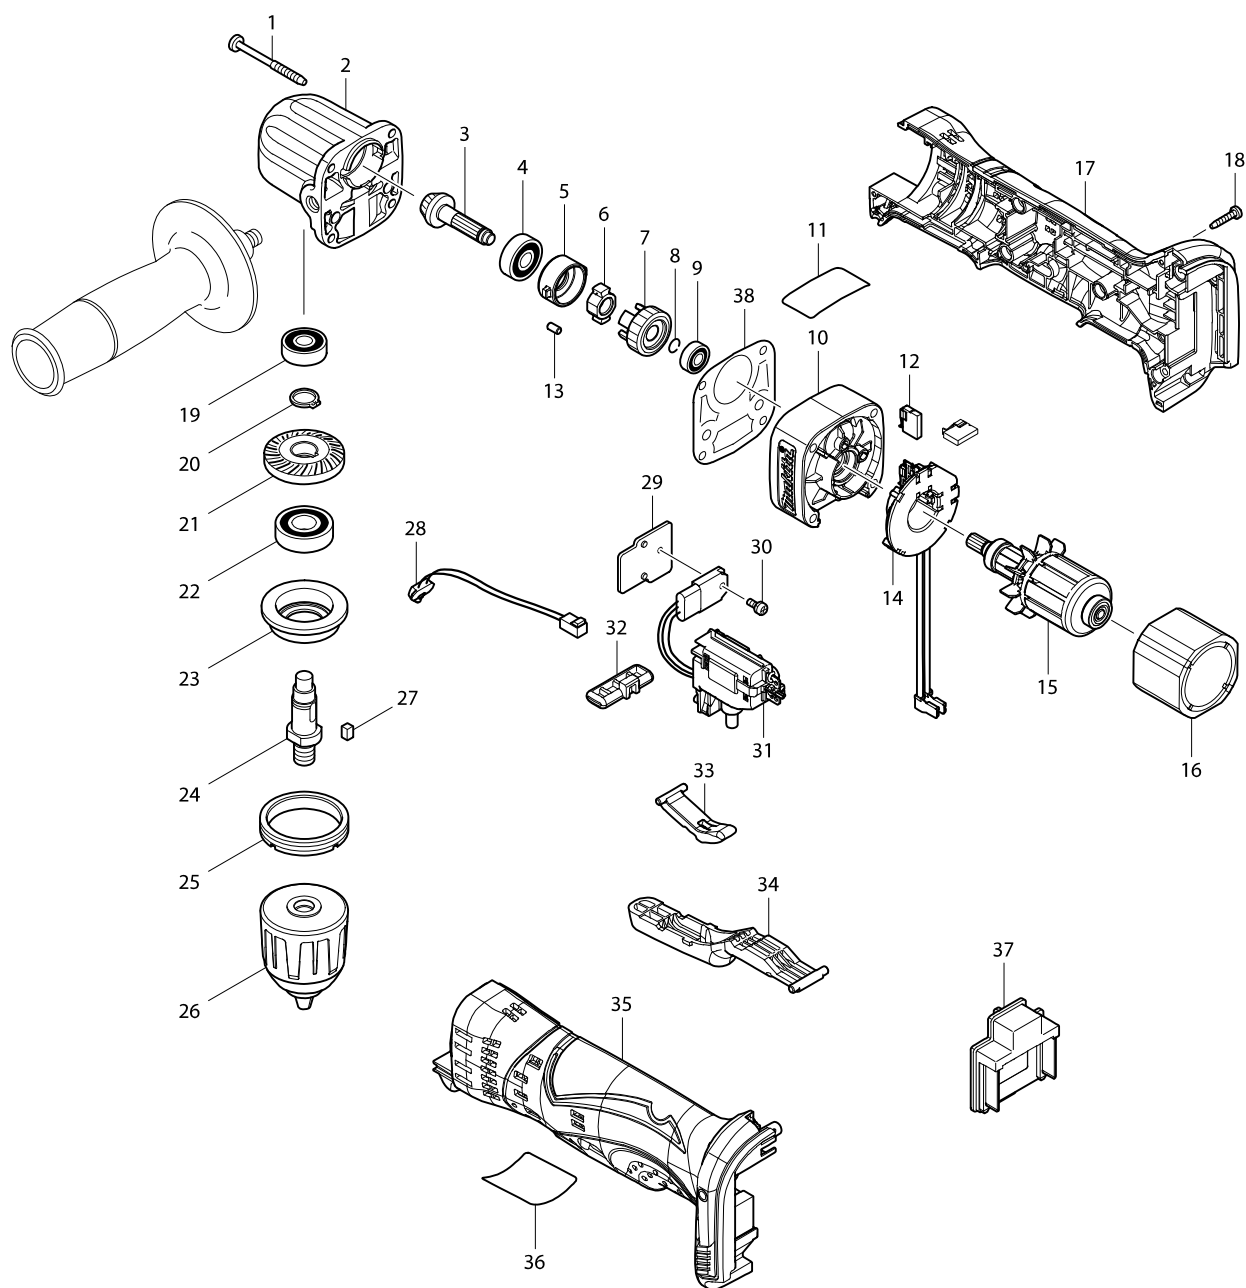

# Модель инструмента DDA351 CORDLESS ANGLE DRILL 10MM

Артикул	Детали	Описание	Заме	Количе	N/O	Дополнительн	Дополнительн	Примечание
001	266069-6	Самонарез. винт, фланец РТ4Х45		4				
002	317634-5	Корпус редуктора		1				
003	227538-2	Коническая спирал. шестерня 9		1				
004	210029-0	Подшипник 608ZZ		1				
005	324930-4	Стопорное кольцо		1				
006	331647-2	Замок		1				
007	227221-1	Прямозубая шестерня 29		1				
008	231956-8	Кольцевая пружина 6		1				
009	210033-9	Шариковый подшипник 6/15		1				
010	450607-6	Крышка корпуса редуктора		1				
012	194427-5	Угольные щетки СВ-440		1				
013	268100-4	Шпилька 3.5		2				
014	539202-6	Щеткодержатель BDA350		1				
D10		INC. 12						
015	619234-0	Ротор в сб. для BDA351		1				
016	638613-3	Обойма с магнитами BDA340		1				
017	187130-5	Корпус к BDA350		1				
D10		INC. 35						
018	266130-9	Самонарез.винт зажимной РТ3Х16		5				
019	210029-0	Подшипник 608ZZ		1				
020	961052-5	Стопорное кольцо S-12 9555NB/		1				
021	227537-4	Коническая спирал. шестерня 26		1				
022	211131-2	Подшипник 12/28		1				
023	317633-7	Корпус подшипника		1				
024	324329-3	Шпиндель		1				
025	285842-5	Фиксатор подшипника к DA3010F/		1				
026	766005-7	Быстрозажимной патрон 10		1				
027	254201-4	Шпонка4 8015D,8419B,DA3010F/11		1				
028	631814-2	Светодиод для BDA351		1				
029	689098-6	Радиатор выключателя		1				
030	911006-2	Винт М3Х8 4331D/BJR240/BDF441/		1				
031	632B90-3	SWITCH UNIT		1				
032	450610-7	Рычаг переключения		1				
033	450609-2	Соединитель		1				
034	450608-4	Рычаг выключателя		1				
035	187130-5	Корпус к BDA350		1				
D10		INC. 17						
036	815P82-3	DDA351 NAME PLATE		1				
037	644808-8	Предохранитель		1				
038	418036-9	Прокладка редуктора DA3010F/		1				
A01	153489-2	Боковая ручка 36 для МТ953		1				
A02D	***DC18RC	DC18RC FAST CHARGER		1	*			
A02-1D	***DC18RC	DC18RC FAST CHARGER	<	1				
A03D	196015-4	BATTERY BL1830 SET		2	*			
A03-1D	196015-4	BATTERY BL1830 SET	О	2	*			
A03-2D	197600-6	BATTERY BL1830B SET	<	2				
A04D	450128-8	Крышка аккумулятора для ВТМ40		1				
A05D	141358-9	Пластиковый чемодан		1				