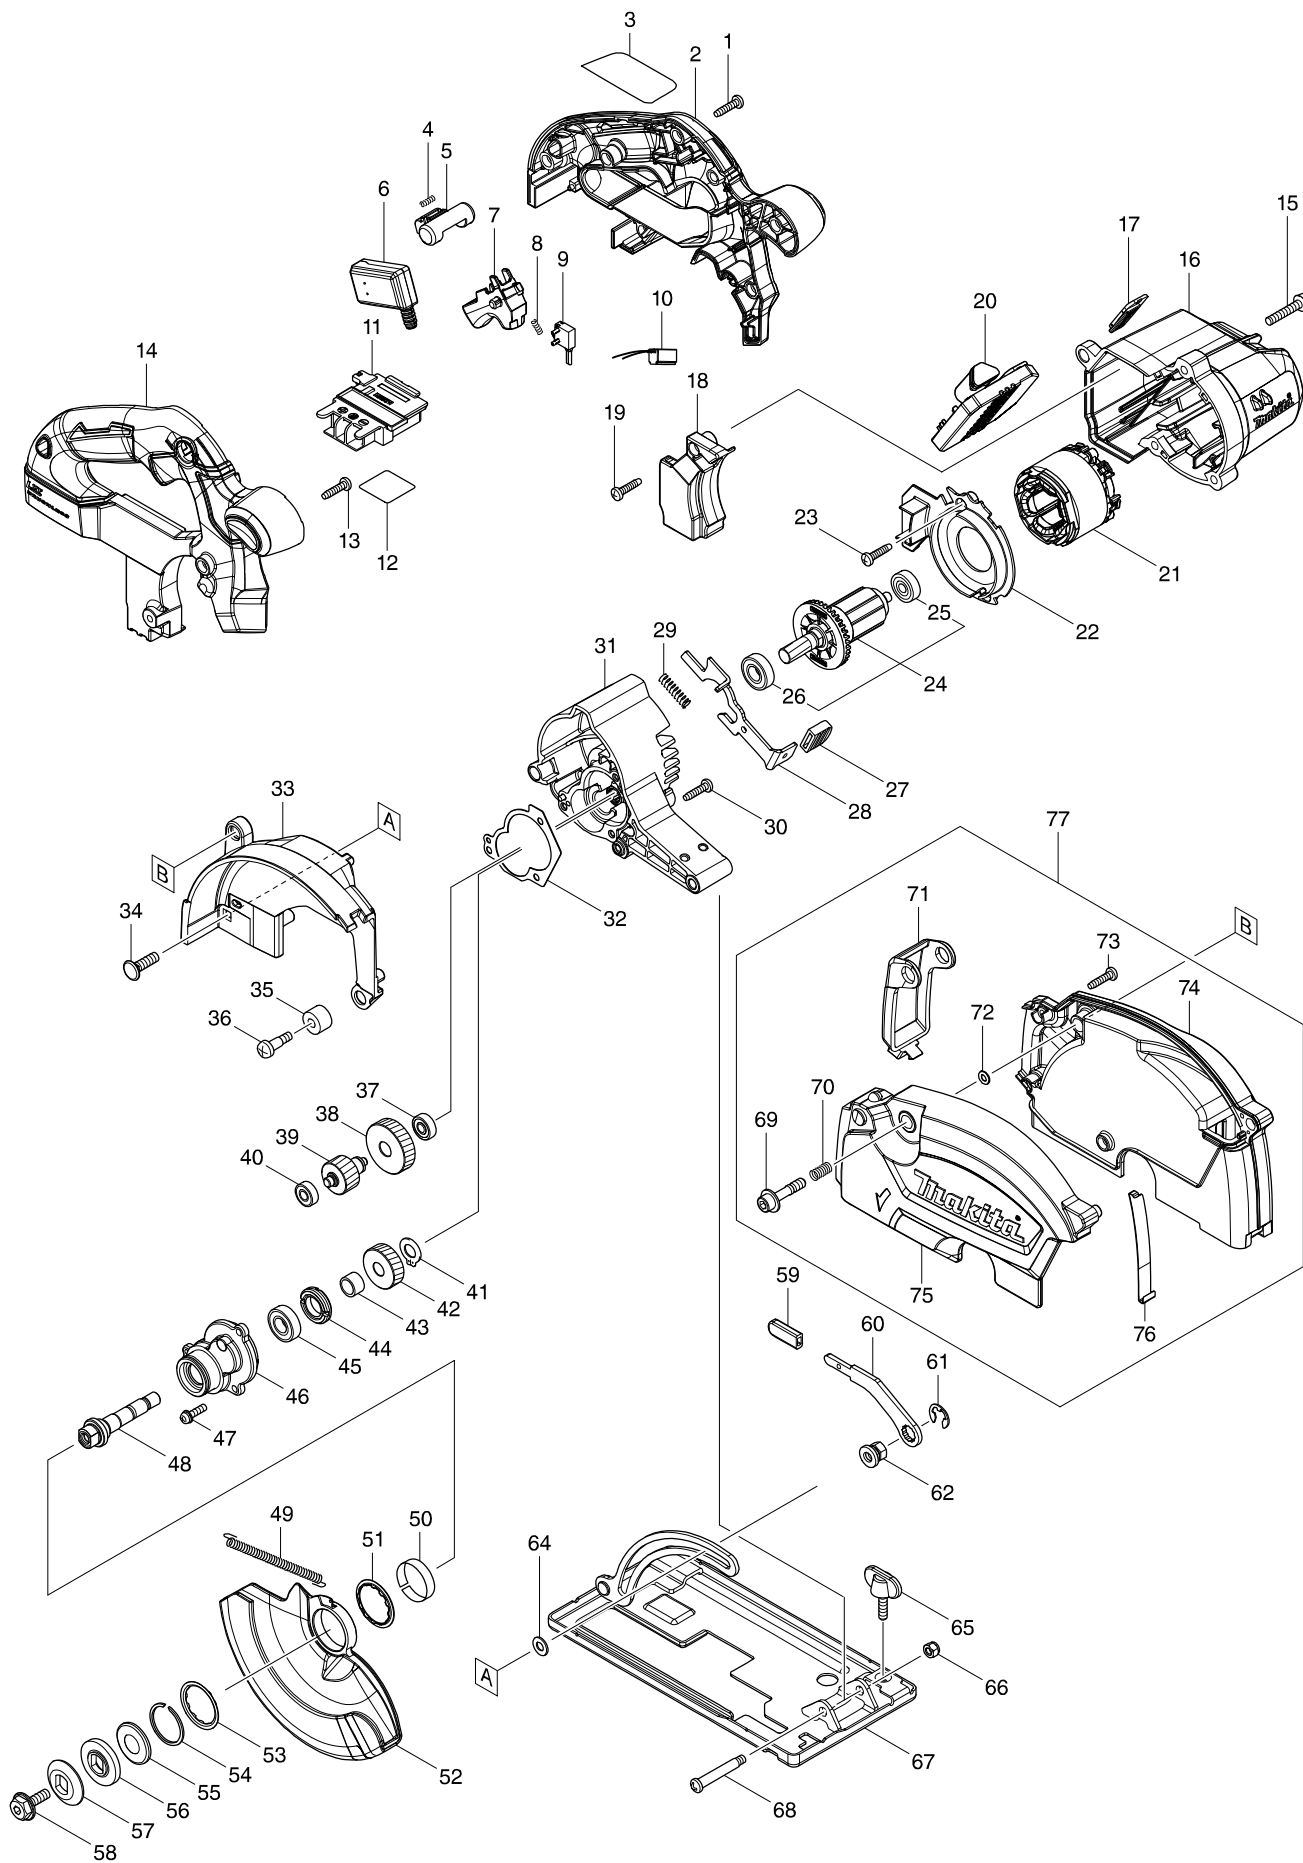

Модель инструмента DCS553 150MM CORDLESS METAL CUTTER

Артикул	Детали	Описание	Заме	Количе	N/O	Дополнительн	Дополнительн	Примечание
001	265995-6	TAPPING SCREW 4X18		6				
002	183K13-3	HANDLE SET		1				
C10	263005-3	RUBBER PIN 6		2				
D10		INC. 14						
003	854S64-8	DCS553 NAME PLATE		1				
004	231433-0	COMPRESSION SPRING 4		1				
005	419704-7	LOCK OFF BUTTON		1				
006	651083-9	SWITCH C3XA-1PSPM		1				
007	458594-3	SWITCH LEVER		1				
008	231433-0	COMPRESSION SPRING 4		1				
009	632M68-2	SWITCH UNIT		1				
010	620936-3	LED CIRCUIT		1				
011	643874-2	TERMINAL		1				
012	854S72-9	DCS553 SERIAL NO. LABEL		1				
013	265995-6	TAPPING SCREW 4X18		2				
014	183K13-3	HANDLE SET		1				
C10	263005-3	RUBBER PIN 6		2				
D10		INC. 2						
015	911253-5	PAN HEAD SCREW M5X30		3				
016	458656-7	MOTOR HOUSING		1				
017	144251-6	INDICATION PLATE COMPLETE		1				
018	458657-5	MOTOR HOUSING COVER		1				
019	265995-6	TAPPING SCREW 4X18		1				
020	620938-9	CONTROLLER		1				
021	629368-1	STATOR		1				
022	458658-3	BAFFLE PLATE		1				
023	265995-6	TAPPING SCREW 4X18		2				
024	519530-5	ROTOR ASS'Y		1				
D10		INC. 25,26						
025	210022-4	BALL BEARING 626DDW		1				
026	210069-8	BALL BEARING 6900DDW		1				
027	286039-9	CAP		1				
028	346885-3	SHAFT LOCK		1				
029	233117-6	COMPRESSION SPRING 6		1				
030	265995-6	TAPPING SCREW 4X18		2				
031	140D79-4	GEAR HOUSING COMPLETE		1				
C10	213961-7	O RING 22		1				
032	424715-9	GASKET		1				
033	458661-4	BLADE CASE		1				
034	266737-1	FLAT HEAD SQ. NECK BOLT M6X20		1				
035	262511-5	RUBBER SLEEVE 6		1				
036	265115-2	+ PAN HEAD SCREW M5		1				
037	210065-6	BALL BEARING 625ZZ		1				
038	227809-7	HERICAL GEAR 30		1				
039	227807-1	HERICAL GEAR 17		1				
040	210033-9	BALL BEARING 696ZZ		1				
041	961005-4	RETAINING RING S-9		1				
042	227808-9	HERICAL GEAR 24		1				