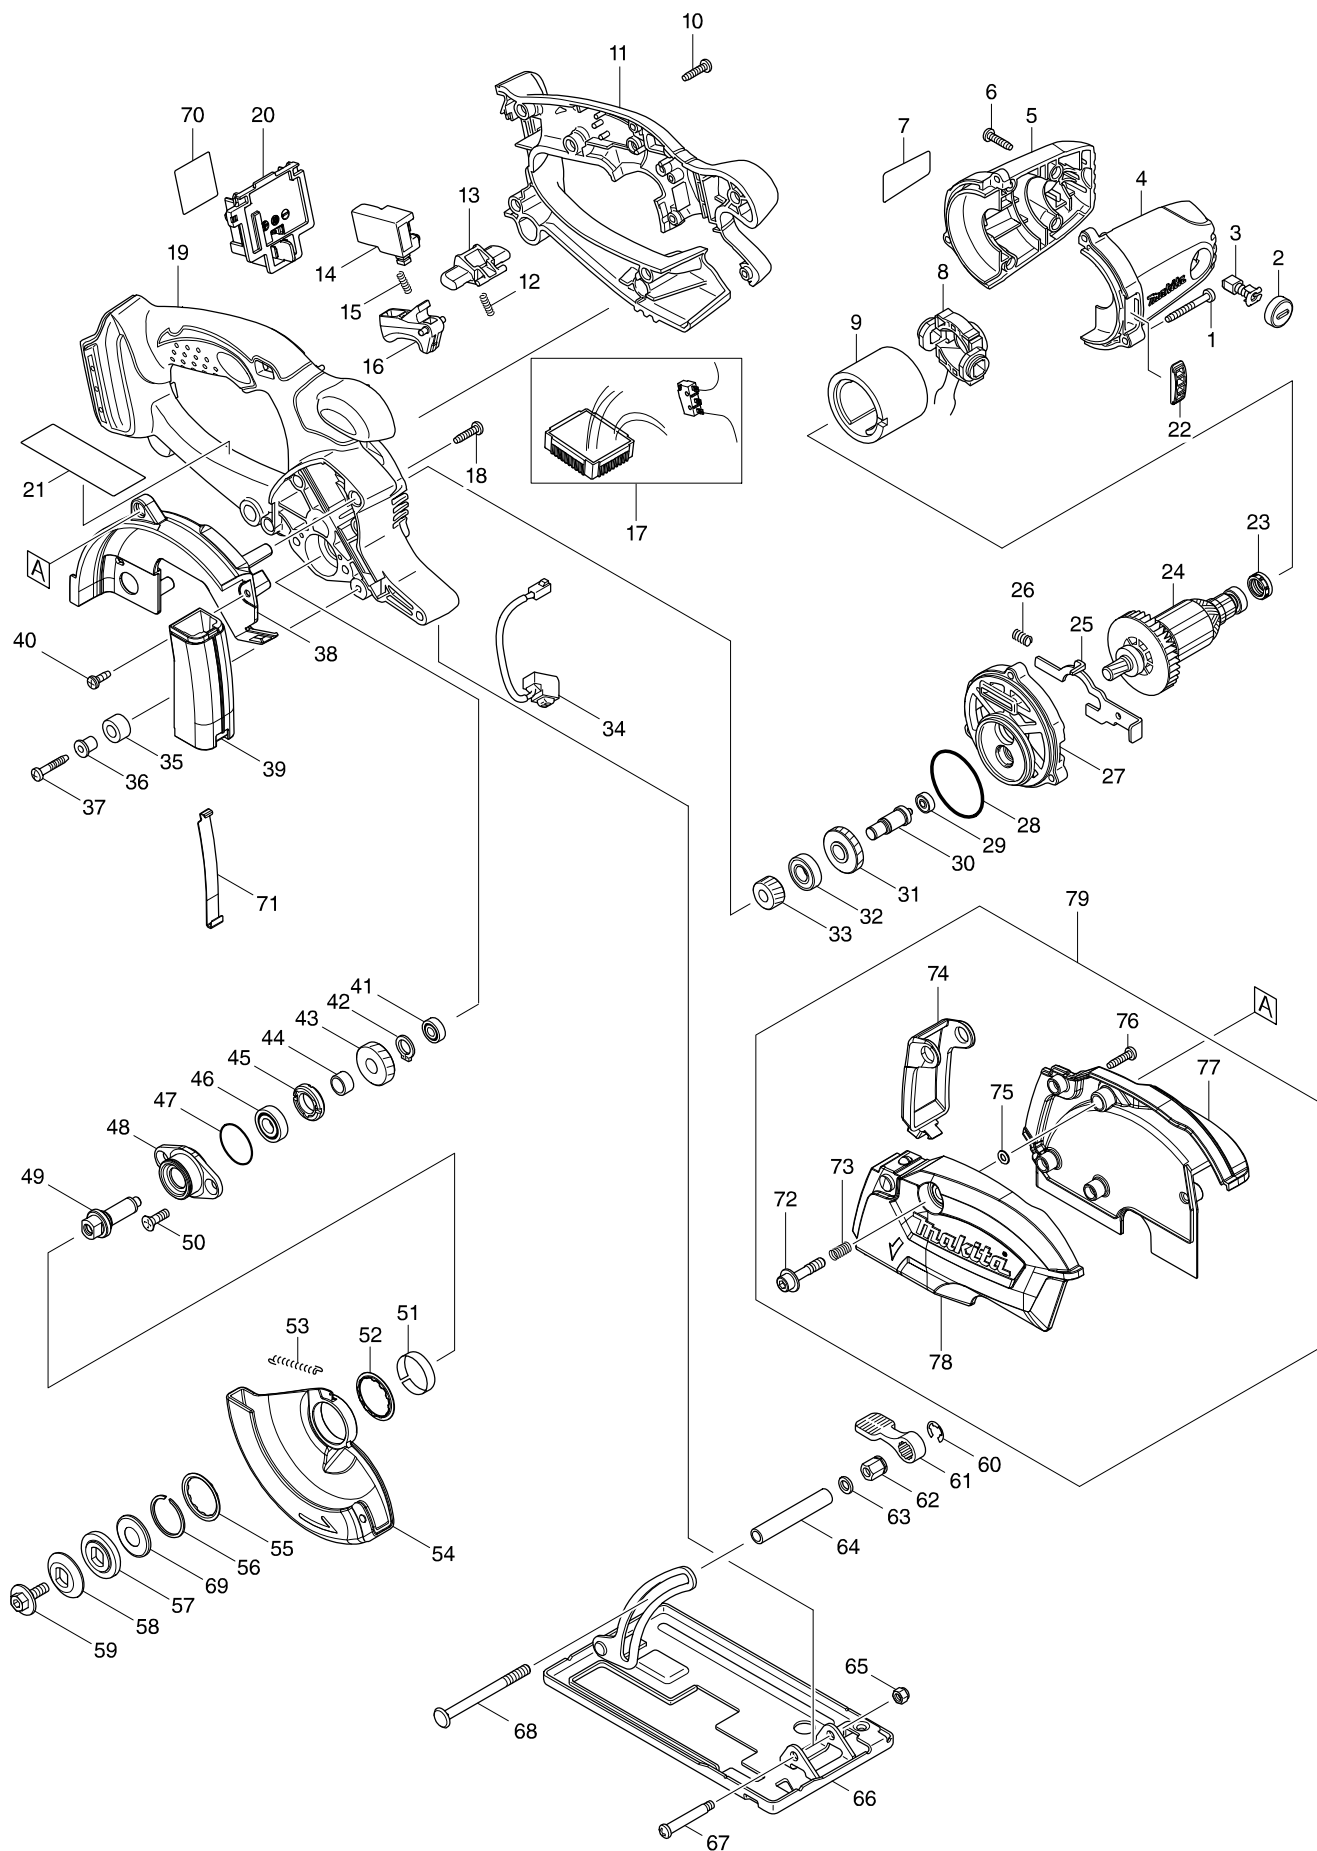

# Модель инструмента DCS552 136MM CORDLESS METAL CUTTER

Артикул	Детали	Описание	Заме	Количе	N/O	Дополнительн	Дополнительн	Примечание
001	266053-1	TAPPING SCREW 4X35		3				
002	643807-7	BRUSH HOLDER CAP		2				
003	191971-3	CARBON BRUSH CB-430		1				
004	188209-5	HOUSING SET		1				
D10		INC. 5						
005	188209-5	HOUSING SET		1				
D10		INC. 4						
006	265995-6	TAPPING SCREW 4X18		4				
007	854S86-8	DCS552 NAME PLATE		1				
008	638925-4	ENDBELL COMPLETE		1				
009	638420-4	YOKE UNIT		1				
010	265995-6	TAPPING SCREW 4X18		8				
011	453426-9	HANDLE L		1	*			
011-1	140F58-4	HANDLE L COMPLETE	S	1				
012	231469-9	COMPRESSION SPRING 4		1				
013	419664-3	LOCK OFF LEVER		1				
014	651956-6	SWITCH TG72BD		1				
015	231469-9	COMPRESSION SPRING 4		1				
016	419665-1	SWITCH LEVER		1				
017	620260-4	CONTROLLER		1				
018	265995-6	TAPPING SCREW 4X18		3				
019	453154-6	HANDLE R		1	*			
019-1	140F53-4	HANDLE R COMPLETE	S	1				
020	644808-8	TERMINAL		1				
022	419609-1	FAN GUARD		1				
023	421977-0	RUBBER RING 13		1				
024	619290-0	ARMATURE		1				
025	345643-4	SHAFT LOCK		1				
026	233117-6	COMPRESSION SPRING 6		1				
027	419656-2	GEAR HOUSING		1				
028	213560-5	O RING 44		1				
029	210036-3	BALL BEARING 604ZZ		1				
030	324729-7	GEAR SHAFT		1				
031	227752-0	HELICAL GEAR 27		1				
032	210080-0	BALL BEARING 6900ZZ		1				
033	226635-1	HELICAL GEAR 15		1				
034	631550-0	LED CIRCUIT		1				
035	262566-0	RUBBER SLEEVE 6		1				
036	262563-6	SLEEVE 4		1				
037	265999-8	TAPPING SCREW 4X25		1				
038	458647-8	BLADE CASE		1				
039	458648-6	BLADE COVER		1				
040	265995-6	TAPPING SCREW 4X18		1				
041	210006-2	BALL BEARING 696ZZ		1				
042	961006-2	RETAINING RING S-10		1				
043	226640-8	HELICAL GEAR 23		1				
044	257760-7	SLEEVE 10		1				
045	285847-5	BEARING RETAINER 14-23		1				