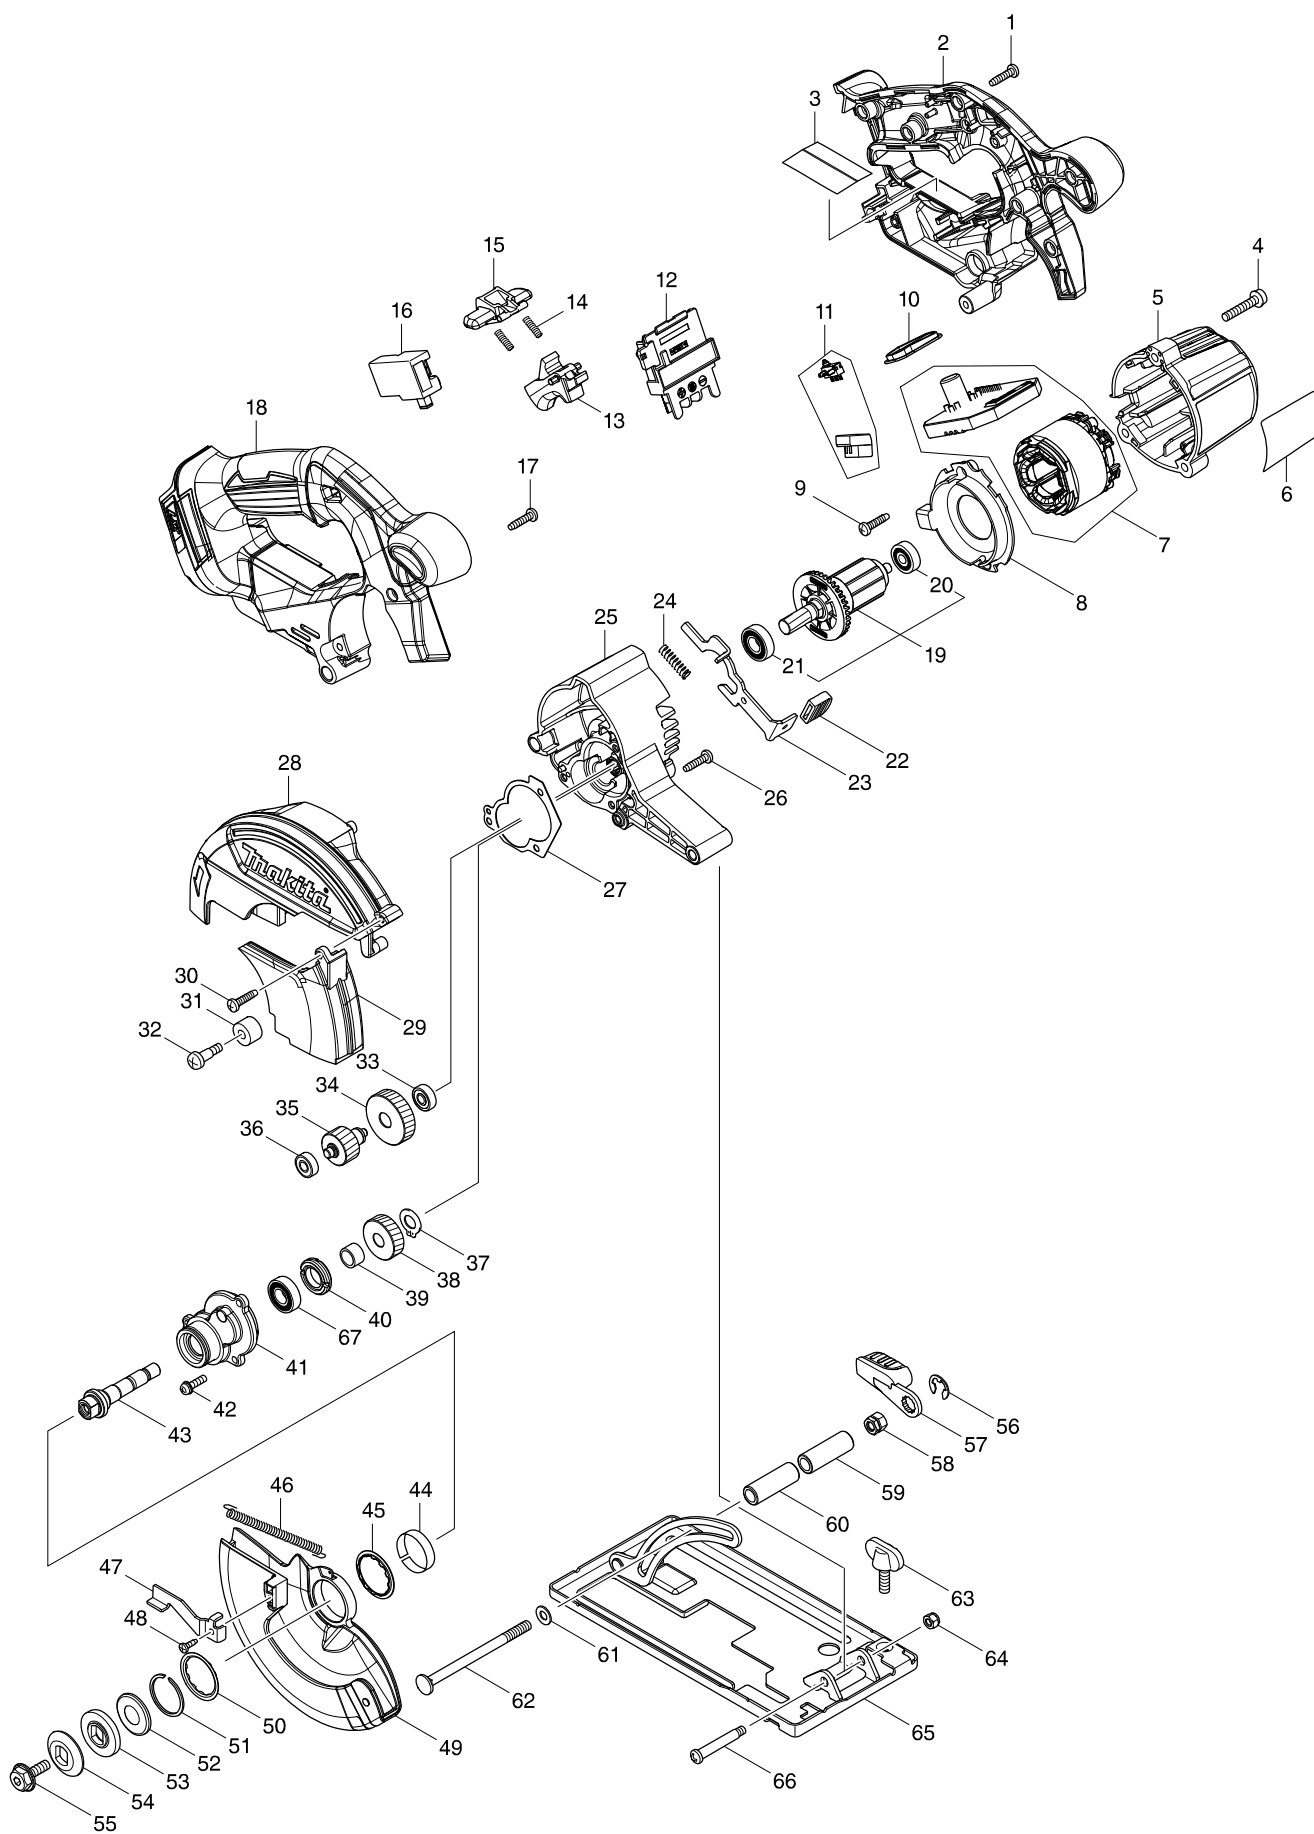

Модель инструмента DCS551 150MM CORDLESS METAL CUTTER

Артикул	Детали	Описание	Заме	Количе	N/O	Дополнительн	Дополнительн	Примечание
001	265995-6	TAPPING SCREW 4X18		8				
002	183B24-4	HANDLE SET		1				
C10	263005-3	RUBBER PIN 6		2				
D10		INC. 18						
004	911253-5	PAN HEAD SCREW M5X30		3				
005	455900-3	MOTOR HOUSING		1				
006	850X99-7	DCS551 NAME PLATE		1				
007	632E36-7	STATOR UNIT		1				
008	455897-6	BAFFLE PLATE		1				
009	265995-6	TAPPING SCREW 4X18		2				
010	142948-1	INDICATION PLATE COMPLETE		1				
011	632E44-8	SWITCH UNIT		1				
012	643899-6	TERMINAL		1				
013	455480-9	SWITCH LEVER		1				
014	231469-9	COMPRESSION SPRING 4		2				
015	419664-3	LOCK OFF LEVER		1				
016	650734-1	SWITCH TG73BDS-2		1				
017	265995-6	TAPPING SCREW 4X18		2				
018	183B24-4	HANDLE SET		1				
C10	263005-3	RUBBER PIN 6		2				
D10		INC. 2						
019	519365-4	ROTOR ASSY		1				
D10		INC. 20,21						
020	210022-4	BALL BEARING 626DDW		1				
021	210069-8	BALL BEARING 6900DDW		1				
022	286275-7	CAP		1				
023	346885-3	SHAFT LOCK		1				
024	233117-6	COMPRESSION SPRING 6		1				
025	143229-6	GEAR HOUSING COMPLETE		1				
C10	213961-7	O RING 22		1				
026	265995-6	TAPPING SCREW 4X18		2				
027	424715-9	GASKET		1				
028	455899-2	BLADE CASE		1				
029	455898-4	BLADE COVER		1				
030	265995-6	TAPPING SCREW 4X18		1				
031	262511-5	RUBBER SLEEVE 6		1				
032	265115-2	+ PAN HEAD SCREW M5		1				
033	210065-6	BALL BEARING 625ZZ		1				
034	227809-7	HERICAL GEAR 30		1				
035	227807-1	HERICAL GEAR 17		1				
036	210033-9	BALL BEARING 696ZZ		1				
037	961005-4	RETAINING RING S-9		1				
038	227808-9	HERICAL GEAR 24		1				
039	257728-3	SLEEVE 10		1				
040	285847-5	BEARING RETAINER 14-23		1				
041	143228-8	BEARING BOX COMPLETE		1				
C10	263002-9	RUBBER PIN 4		1				
042	911128-8	P.H.SCREW M4X16 WITH WR		3				