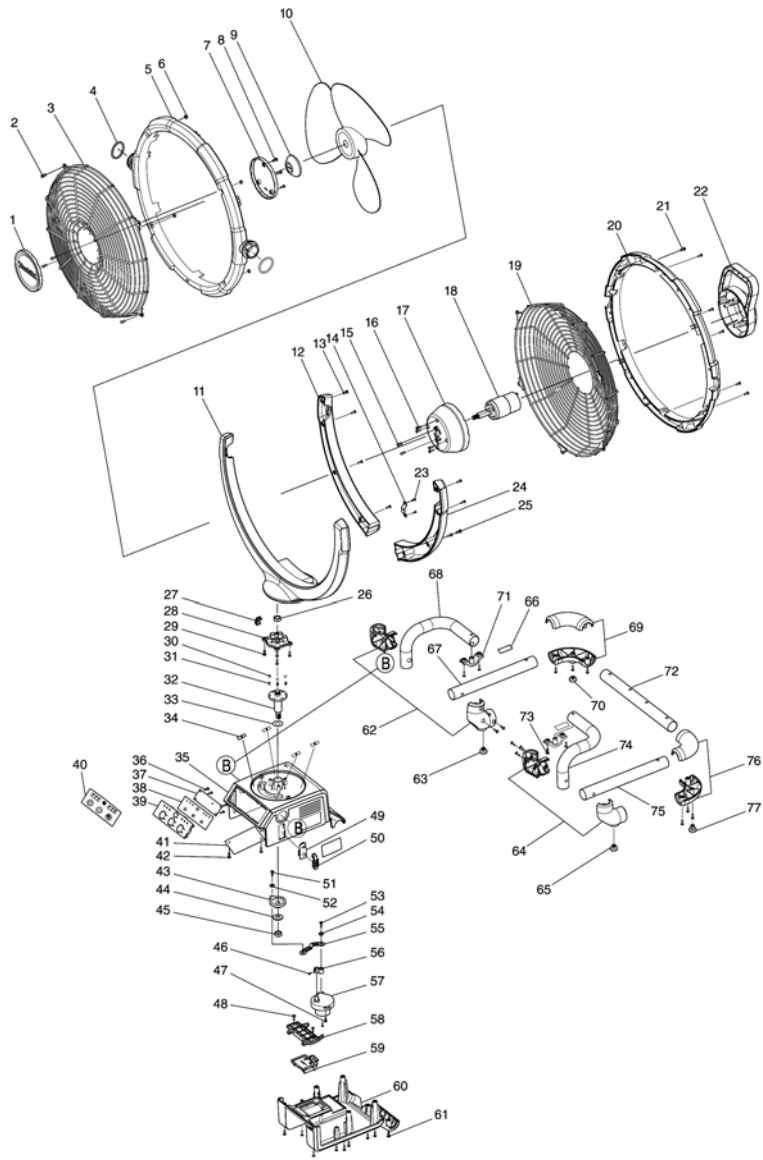

## Model No.DCF300 CORDLESS FAN

Артикул	Детали	Описание	Замена	Количество	New/Old	Дополнительно 1	Дополнительно 2	Примечание
001	TE00000046	LOGO FRONT PLATE		1				
002	TE00000101	PHILLIPS HEAD SCREW M4X10		4				
003	TE00000047	FRONT GUARD		1				
004	TE00000048	O-RING 32		2				
005	TE00000049	FRONT FRAME		1				
006	TE00000092	NUT M4		4				
007	TE00000050	LOGO REAR PLATE		1				
008	TE00000104	SCREW B 3X10		3				
009	TE00000051	FAN BLADE LOCK		1				
010	TE00000052	FAN BLADE		1				
011	TE00000053	FRONT ARM		1				
012	TE00000054	REAR ARM R		1				
013	TE00000103	SCREW A 3X14		4				
014	TE00000055	LEAF SPRING		1				
015	TE00000101	PHILLIPS HEAD SCREW M4X10		2				
016	TE00000103	SCREW A 3X14		4				
017	TE00000056	MOTOR FRONT COVER		1				
018	TE00000057	MOTOR		1				
019	TE00000058	REAR GUARD		1				
020	TE00000059	REAR FRAME		1				
021	TE00000103	SCREW A 3X14		6				
022	TE00000060	MOTOR REAR COVER		1				
023	TE00000104	SCREW B 3X10		2				
024	TE00000100	REAR ARM L		1				
025	TE00000103	SCREW A 3X14		4				
026	TE00000069	LOCKNUT M10		1				
027	TE00000061	WIRE PROTECTOR		1				
028	TE00000062	COUPLING		1				
029	TE00000103	SCREW A 3X14		4				
030	TE00000063	STEEL BALL 6		3				
031	TE00000064	COMPRESSION SPRING-5		3				
032	TE00000065	SPINDLE		1				
033	TE00000090	POM FLAT WASHER 16		1				
034	TE00000089	POM PLATE		4	*			
034-1	TE00000474	POM PLATE	O	4				
035	TE00000066	UPPER BASE		1				
036	TE00000104	SCREW B 3X10		4				
037	TE00000088	SEAT		1				
038	TE00000154	SWITCH PCB BOARD		1	*			
038-1	TE00000479	SWITCH PCB BOARD	O	1				
039	TE00000067	SWITCH PANEL		1				
040	TE00000093	LABEL		1				
041	TE00000086	PCB		1	*			
041-1	TE00000475	PCB	O	1				
042	TE00000103	SCREW A 3X14		2				
043	TE00000068	FLANGE		1				
044	TE00000091	FLAT WASHER 10		1				
045	TE00000069	LOCKNUT M10		1				
046	TE00000102	PHILLIPS HEAD SCREW M3X14		1				
047	TE00000105	SCREW C 3X14		2				
048	TE00000103	SCREW A 3X14		2				
049	TE00000070	ADAPTOR PLATE		1				
050	TE00000071	ROBBER CAP		1				
051	TE00000104	SCREW B 3X10		1				
052	TE00000087	FLAT WASHER 3		1				
053	TE00000104	SCREW B 3X10		1				
054	TE00000087	FLAT WASHER 3		1				
055	TE00000072	LINK A		1				
056	TE00000073	LINK B		1				
057	TE00000155	SUB MOTOR		1				
058	TE00000075	TERMINAL HOLDER		1				
059	TE00000076	TERMINAL +WIRE		1	*			
059-1	TE00000315	TERMINAL WITH WIRE	O	1				