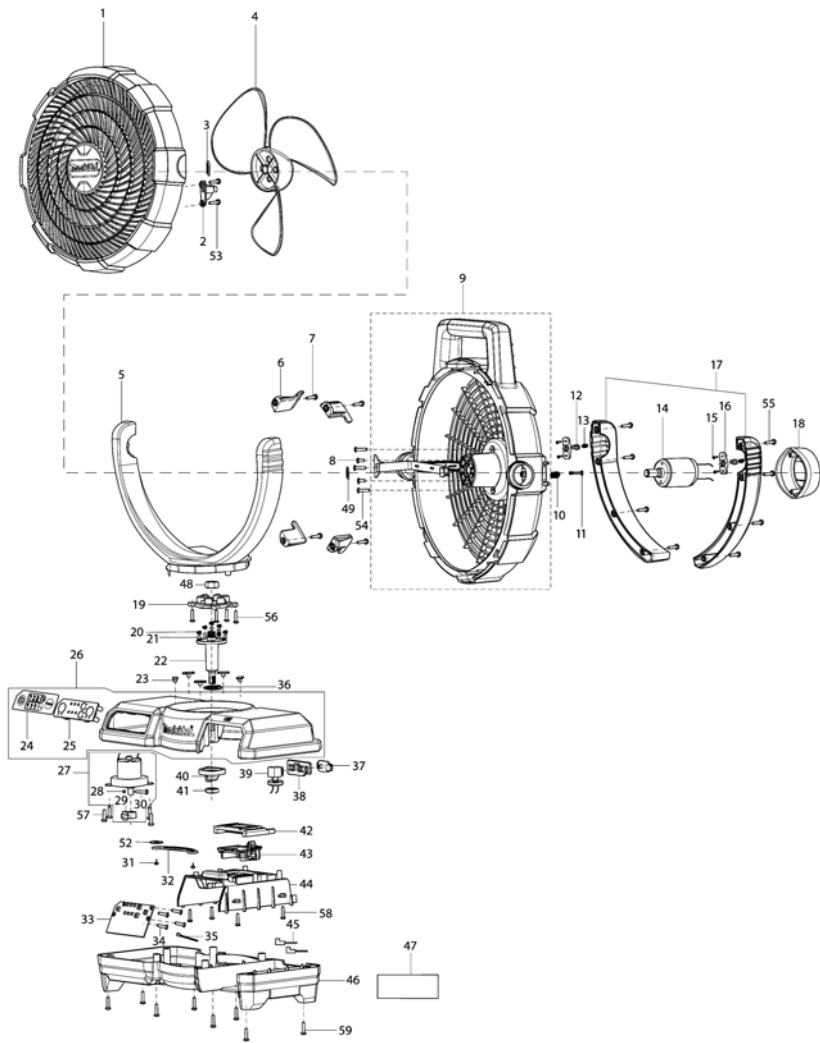

Model No.DCF203 CORDLESS FAN

Model No.DCF203 CORDLESS FAN

Артикул	Детали	Описание	Замена	Количество	New/Old	Дополнительно 1	Дополнительно 2	Примечание
001	TE00000371	FRONT COVER OF THE BODY		1				
002	TE00000362	RELEASE BUTTON		1				
003	TE00000373	CIRCLIP		1				
004	TE00000374	FAN BLADE		1				
005	TE00000375	FRONT COVER OF STAND		1				
006	TE00000376	SHELL HOOK (BLUE)		4				
007	TE00000028	TAPPING SCREW 3X14		4				
008	TE00000030	P.H.SCREW M3X5		2				
009	TE00000363	BACK COVER OF THE BODY		1				
010	TE00000378	SPRING		1				
011	TE00000364	LOCKED SCREW FOR FRONT HOUSING		1				
012	TE00000190	STOPPER		2				
013	TE00000197	SPRING1		2				
014	TE00000380	MOTOR		1				
015	TE00000203	SELF-TAPPING SCREW 2.5X8		4				
016	TE00000189	STOPPER SUPPORT		2				
017	TE00000381	BACK COVER OF THE SUPPORT LR		1				
018	TE00000011	MOTOR COVER		1				
019	TE00000062	COUPLING		1				
020	TE00000064	COMPRESSION SPRING-5		6				
021	TE00000063	STEEL BALL 6		6				
022	TE00000382	PRINCIPAL AXIS		1				
023	TE00000089	POM PLATE		5	*			
023-1	TE00000474	POM PLATE	0	5				
024	TE00000365	SWITCH LABEL		1				
025	TE00000384	SWITCH PANEL		1				
026	TE00000385	UPPER BASE		1				
D10		INC. 24,25						
027	TE00000386	SUB MOTOR		1				
D10		INC. 28-30						
028	TE00000281	NUT M3		1				
029	TE00000282	SHAKE HEAD-POM 2		1				
030	TE00000102	PHILLIPS HEAD SCREW M3X14		1				
031	TE00000256	TAPPING SCREW 3X8		2				
032	TE00000277	SHAKE HEAD - CONNECTION IRON		1				
033	TE00000387	CONTROLLER		1				
034	TE00000388	SCREW 3X10		4				
035	TE00000407	CABLE TIE		1				
036	TE00000090	POM FLAT WASHER 16		1				
037	TE00000018	ADAPTER SOCKET CAP		1				
038	TE00000389	ADAPTOR PLATE		1				
039	TE00000390	DC CHARGE BASE		1				
040	TE00000274	SHAKE HEAD-POM 1		1				
041	TE00000276	NUT M8		1				
042	TE00000263	CLAMPING PARTS OF BATTERY TOUC		1				
043	TE00000247	TERMINAL		1				
044	TE00000391	BATTERY HOUSING		1				
045	TE00000394	LEAD UNIT		1				
046	TE00000392	LOWER COVER OF THE BASE		1				
047	TE00000402	RATING LABEL		1				
048	TE00000069	LOCKNUT M10		1				
049	TE00000370	CIRCLIP M3		1				
052	TE00000408	WASHER		1				
053	TE00000028	TAPPING SCREW 3X14		2				
054	TE00000028	TAPPING SCREW 3X14		3				
055	TE00000028	TAPPING SCREW 3X14		8				
056	TE00000028	TAPPING SCREW 3X14		4				