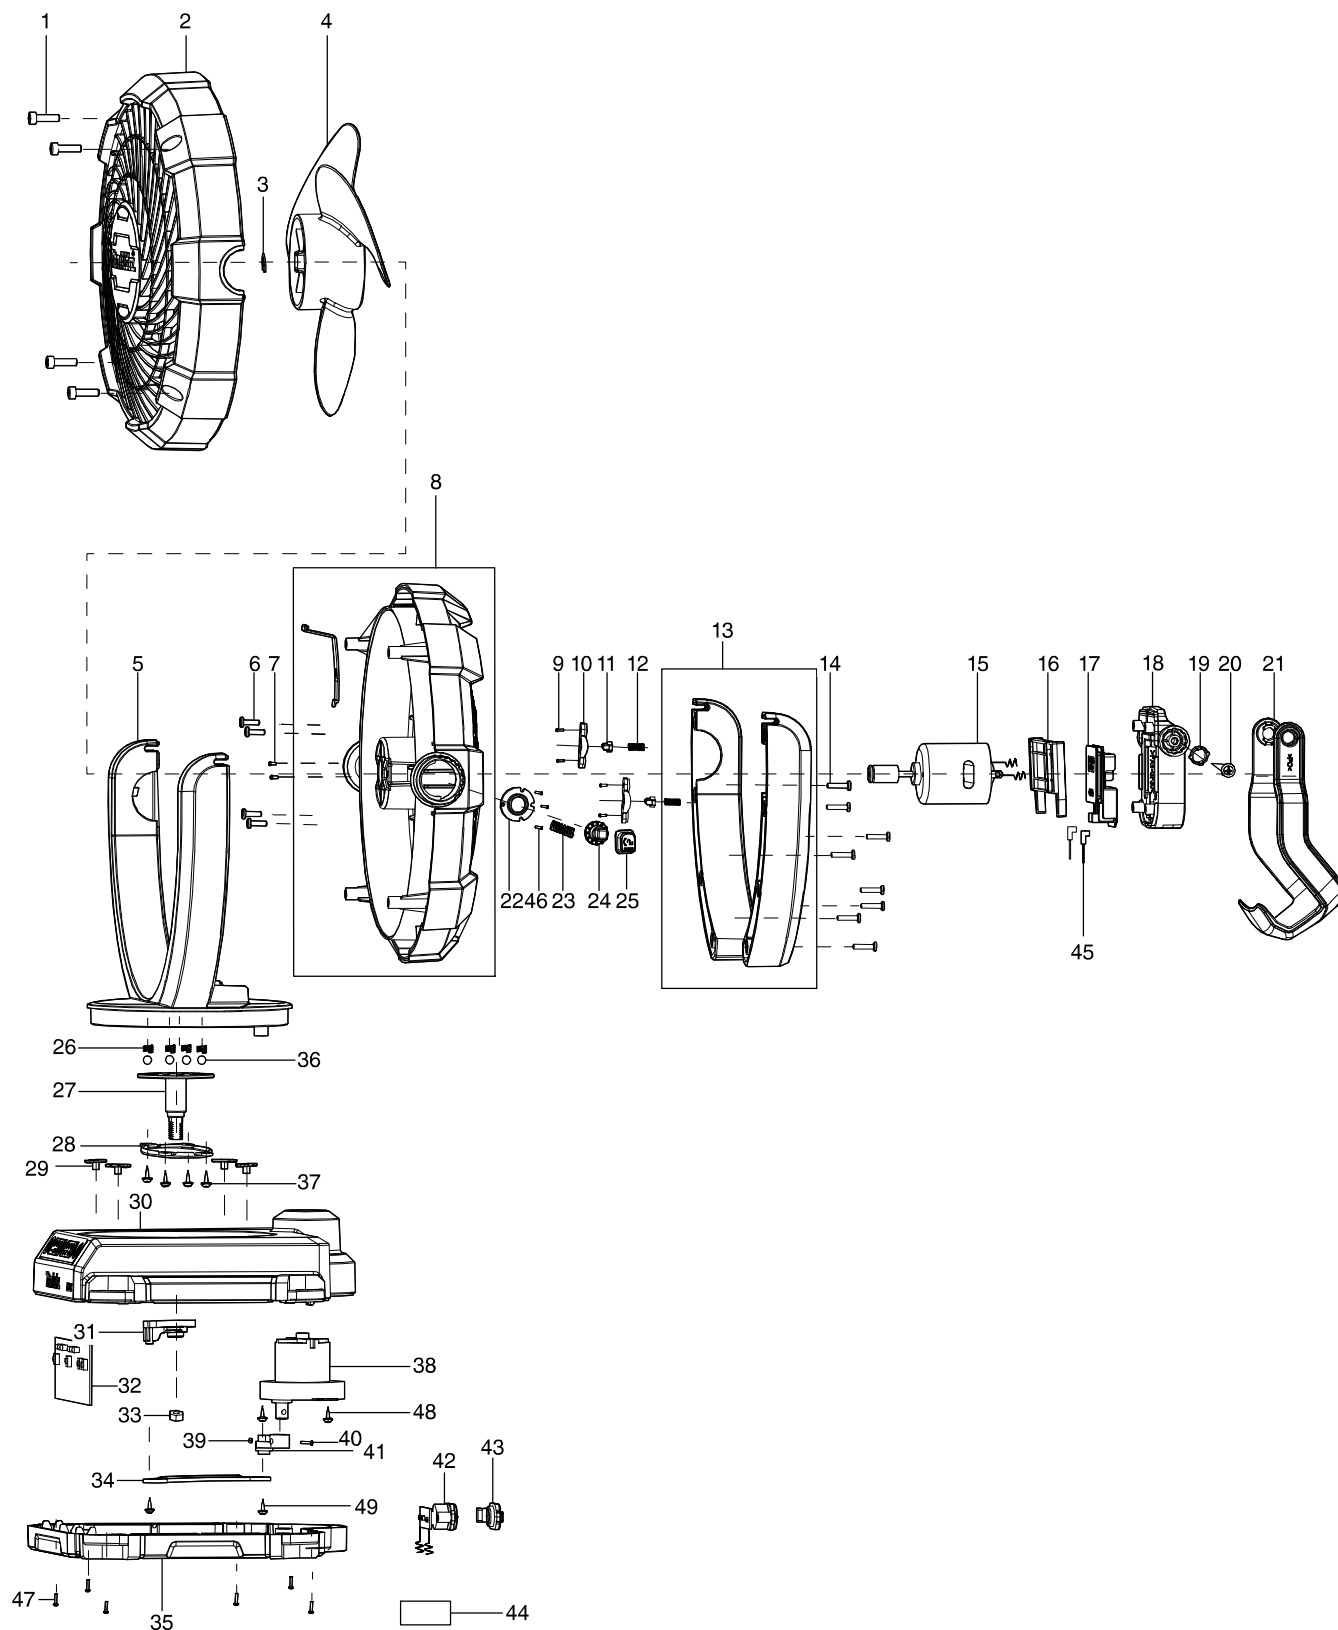

Модель инструмента DCF102 CORDLESS FAN

Модель инструмента DCF102 CORDLESS FAN

Страница 1 / 2

Артикул	Детали	Описание	Заме	Количе	N/O	Дополнительн	Дополнительн	Примечание
001	TE00000201	HEX TAPPING SCREW 4X14		4				
002	TE00000258	FRONT COVER OF THE BODY		1				
003	TE00000199	CIRCLIP		1				
004	TE00000186	FAN BLADE		1				
005	TE00000259	FRONT COVER OF THE STAND		1				
006	TE00000202	SCREW 3X10		4				
007	TE00000206	P.H. SCREW M3X5		2				
008	TE00000260	BACK COVER OF THE BODY		1				
009	TE00000203	SELF-TAPPING SCREW 2.5X8		4				
010	TE00000189	STOPPER SUPPORT		2				
011	TE00000190	STOPPER		2				
012	TE00000197	SPRING1		2				
013	TE00000261	BACK COVER OF THE SUPPORT		1				
014	TE00000204	SCREW 3X14		8				
015	TE00000262	MOTOR AND LEAD		1				
016	TE00000263	CLAMPING PARTS OF BATTERY TOUCH		1				
017	TE00000313	TERMINAL		1				
018	TE00000264	THE BATTERY HOUSING		1				
019	TE00000191	STOPPER FOR HOOK AND HANDLE		2				
020	TE00000205	CROSS BELT PAD SCREWS 4X10		2				
021	TE00000265	HOOK&HANDLE		1				
022	TE00000266	HEAD-LOCK ALUMINUM PARTS1		1				
023	TE00000267	SPRING(LARGE)		1				
024	TE00000268	HEAD-LOCK ALUMINUM PARTS2		1				
025	TE00000269	HEAD-LOCK BUTTON		1				
026	TE00000270	SPRING(MIDDLE)		4				
027	TE00000271	PRINCIPAL AXIS		1				
028	TE00000272	PRESSING/FIXING PART(FOR PRINC		1				
029	TE00000089	POM PLATE		4				
030	TE00000273	UP COVER OF THE BASE		1				
031	TE00000274	SHAKE HEAD-POM 1		1				
032	TE00000275	PCB		1				
033	TE00000276	NUT M8		1				
034	TE00000277	SHAKE HEAD -CONNECTION IRON		1				
035	TE00000278	LOWER COVER OF THE BASE		1				
036	TE00000063	STEEL BALL 6		4				
037	TE00000279	TAPPING SCREW 3X8		4				
038	TE00000280	SUB MOTOR		1				
039	TE00000281	NUT M3		1				
040	TE00000102	PHILLIPS HEAD SCREW M3X14		1				
041	TE00000282	SHAKE HEAD-POM 2		1				
042	TE00000283	FIXED PART OF DC BASE		1				
043	TE00000192	CHARGING SOCKET PLUG		1				
044	TE00000303	RAITING LABEL		1				
045	TE00000284	LEAD WITH INSERTING PIECE		2				
046	TE00000203	SELF-TAPPING SCREW 2.5X8		3				
047	TE00000204	SCREW 3X14		6				
048	TE00000279	TAPPING SCREW 3X8		2				