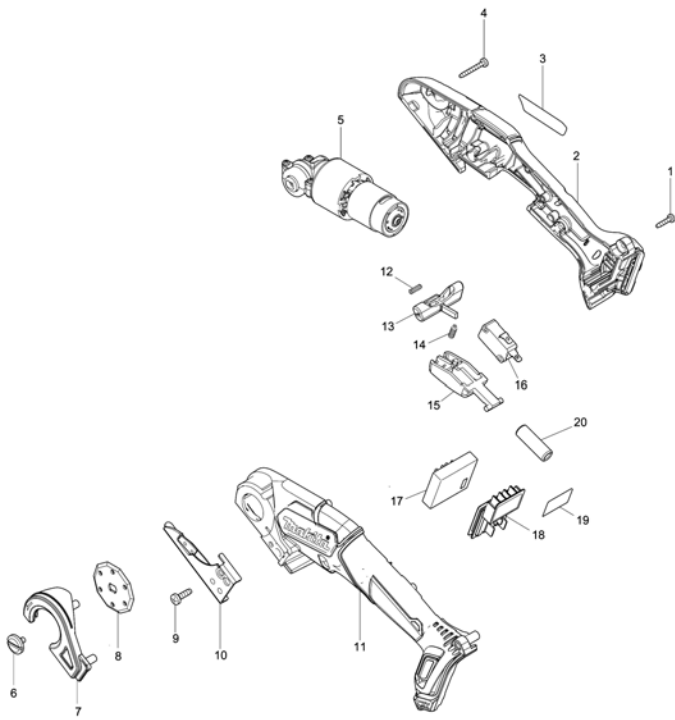

Model No.CP100D CORDLESS MULTI CUTTER

Model No.CP100D CORDLESS MULTI CUTTER

Артикул	Детали	Описание	Замена	Количество	New/Old	Дополнительно 1	Дополнительно 2	Примечание
001	266404-8	Самонарезающийся винт 3*14		6				
002	183G66-8	HOUSING SET		1				
	D10	INC. 11						
003	853H53-4	CP100D NAME PLATE		1				
004	251574-6	TAPPING SCREW BIND 3X24		2				
005	126614-8	GEAR ASSEMBLY		1				
006	251571-2	- FLAT HEAD SCREW M4X8		1				
007	457828-1	BLADE COVER		1				
008	198603-3	MULTI CUTTER BLADE SET		1				
009	266385-6	Самонарезающийся винт 4X14		1				
010	144620-1	UNDER BLADE COMPLETE		1				
011	183G66-8	HOUSING SET		1				
	D10	INC. 2						
012	231469-9	Компрессионная пружина 4		1				
013	457829-9	LOCKOFF LEVER		1				
014	233438-6	Компрессионная пружина 4		1				
015	457830-4	SWITCH LEVER		1				
016	650744-8	SWITCH D3V-16-3C26		1				
017	620687-8	CONTROLLER		1				
018	644813-5	TERMINAL		1				
019	853H60-7	CP100D SERIAL NO. LABEL		1				
020	688165-4	Фильтр MT081		1				
A01B	***DC10WC	DC10WC BATTERY CHARGER		1	*			
	D10	COMPO-PARTS			*			
A01-1B	***DC10WD	DC10WD BATTERY CHARGER	<	1				
	D10	COMPO-PARTS						
A02B	197390-1	BATTERY BL1015 SET		1	*			
A02-1B	197393-5	BATTERY BL1016 SET	<	1				
A03B	198589-1	TOOL BAG SET		1				