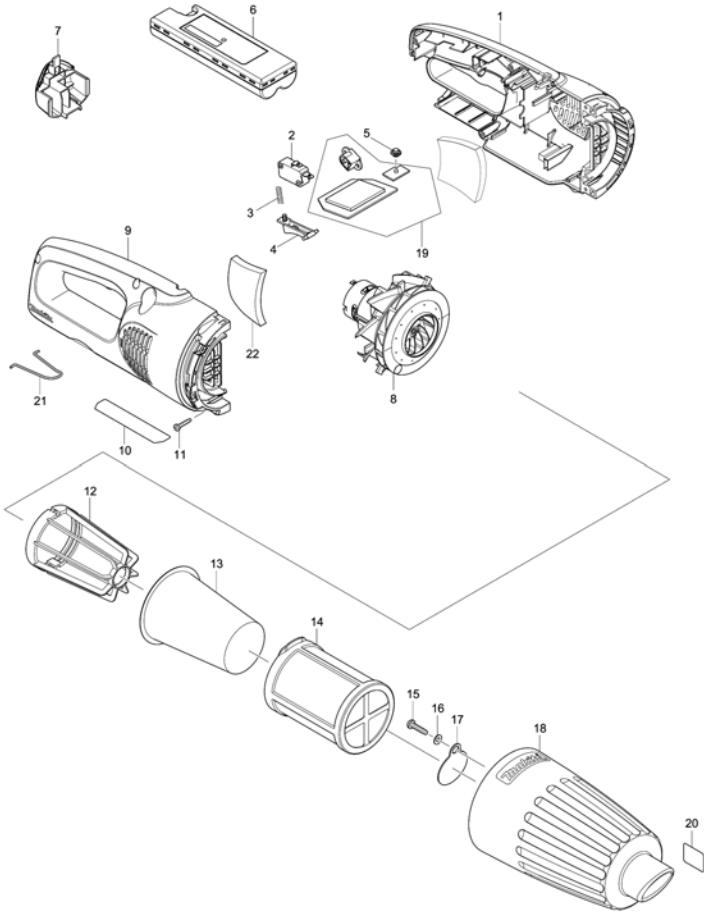

Model No.CL111D CORDLESS CLEANER

## Model No.CL111D CORDLESS CLEANER

Артикул	Детали	Описание	Замена	Количество	New/Old	Дополнительно 1	Дополнительно 2	Примечание
001	183G27-8	HOUSING SET		1	*			
	D10	INC. 9			*			
001-1	183K02-8	HOUSING SET	S	1				
	D10	INC. 9.22						
002	650744-8	SWITCH D3V-16-3C26		1				
003	231473-8	Компрессионная пружина 4		1				
004	451210-6	Рычаг выключателя для CL100D		1				
005	450522-4	Линза		1				
006	632C23-4	BATTERY		1				
007	454080-2	COVER		1				
008	123997-7	MOTOR ASSEMBLY		1				
009	183G27-8	HOUSING SET		1	*			
	D10	INC. 1			*			
009-1	183K02-8	HOUSING SET	S	1				
	D10	INC. 1.22						
010	853L55-4	CL111D NAME PLATE		1				
011	266429-2	Самонарезающий винт 3X16		5				
012	410237-5	деталь		1	*			
012-1	458467-0	STAY	<	1				
013	443060-3	Фильтр для 4071D		1				
014	451208-3	Предварительный фильтр		1				
015	265995-6	Самонарезающий винт 4X18		1				
016	941051-3	Плоская шайба 4 к HM1307C		1				
017	424208-6	Клапан BCL180		1				
018	457643-3	CAPSULE		1				
019	632K45-2	CONTROLLER UNIT		1				
	C10	Фильтр помех		1				
020	809293-4	INDICATION LABEL		1				
021	324885-3	Подвесной кронштейн		1				
022	422152-1	SPONGE SHEET 43-58		2	*			
022-1	422152-1	SPONGE SHEET 43-58	O	2				
023	422268-2	SPONGE SHEET 57		1				
A01	198149-9	FLOOR/CARPET T-NOZZLE IVO EU		1				
A02	416041-0	Насадка узкая		1				
A03	416043-6	деталь		1				
A04	451424-7	Насадка для пылесоса CL070D		1				
A05	***DC1001	DC1001 BATTERY CHARGER SET		1				

Please order the parts with part number.

Print Date 9/10/2020