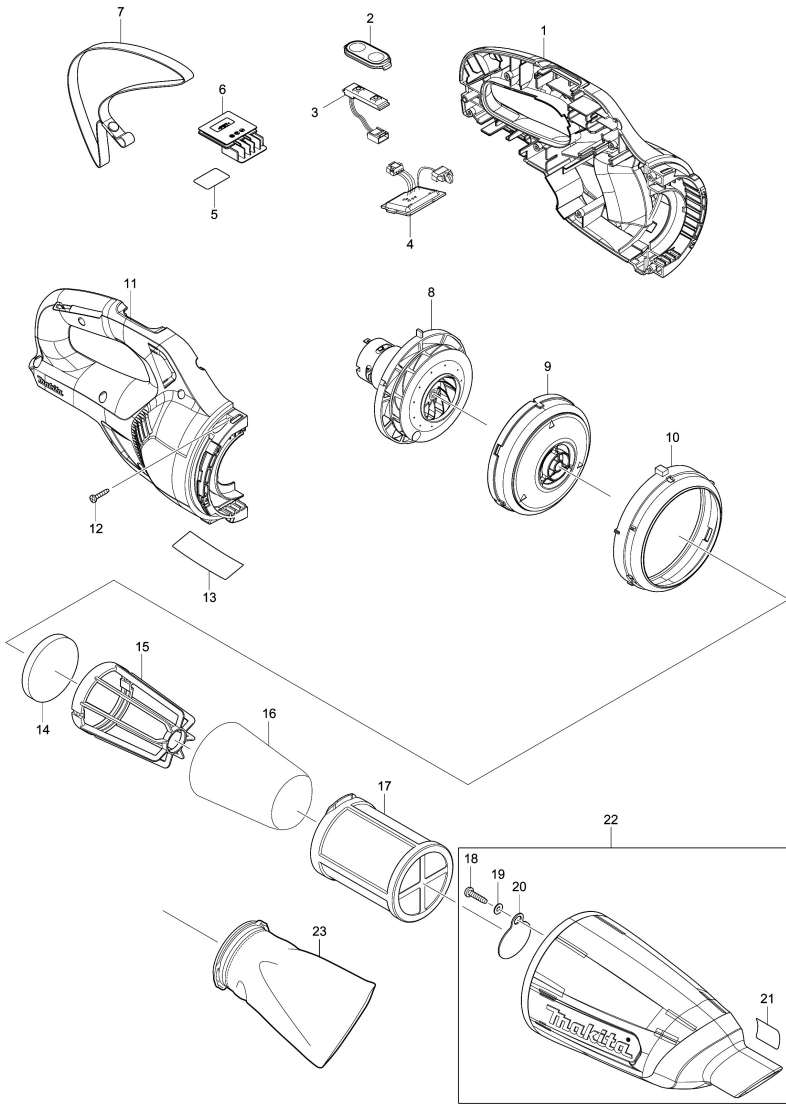

Model No.CL108FD CORDLESS CLEANER

Model No.CL108FD CORDLESS CLEANER

Артикул	Детали	Описание	Замена	Количество	New/Old	Дополнительно 1	Дополнительно 2	Примечание
001A	183K49-2	HOUSING SET		1				
001B	183K48-4	HOUSING SET		1				
C10	424913-5	SPONGE SHEET 35-70		2				
D10		INC. 11						
002	144096-2	SWITCH PLATE COMPLETE		1				
003	631973-2	SWITCH UNIT		1				
004	632N07-8	CONTROLLER UNIT		1				
C10	620601-4	LED CIRCUIT		1				
005	854T81-4	CL108FD SERIAL NO. LABEL		1				
006	644813-5	TERMINAL		1				
008	126846-7	MOTOR ASSEMBLY		1				
009	458834-9	FAN COVER		1				
010	422377-7	RUBBER RING		1				
011A	183K49-2	HOUSING SET		1				
011B	183K48-4	HOUSING SET		1				
C10	424913-5	SPONGE SHEET 35-70		2				
D10		INC. 1						
012	266429-2	TAPPING SCREW 3X16		7				
013	854T75-9	CL108FD NAME PLATE		1				
014	422268-2	SPONGE SHEET 57		1				
015	458467-0	STAY		1				
016	443060-3	FILTER		1				
017	451208-3	PRE-FILTER		1				
018	265995-6	TAPPING SCREW 4X18		1				
019	941051-3	FLAT WASHER 4		1				
020	424208-6	VALVE		1				
021	809293-4	INDICATION LABEL		1				
022A	140G25-5	CAPSULE COMPLETE		1				
022B	140G24-7	CAPSULE COMPLETE		1				
D10		INC. 18-21						
A01A	123488-8	FLOOR T-NOZZLE 28 BLU		1				
A01B	123486-2	FLOOR T-NOZZLE 28 WHI		1				
C10	451410-8	ROLLER		4				
C20	268208-4	PIN 3		4				
C30	424096-1	WIPER		1				
A02A	451243-1	SASH NOZZLE 28 BLU		1				
A02B	451240-7	SASH NOZZLE 28 WHI		1				
A03A	451244-9	PIPE		1				
A03B	451241-5	PIPE		1				
A04A	451245-7	SASH NOZZLE HOLDER		1				
A04B	451242-3	SASH NOZZLE HOLDER		1				

Please order the parts with part number.

Print Date 20/2/2019