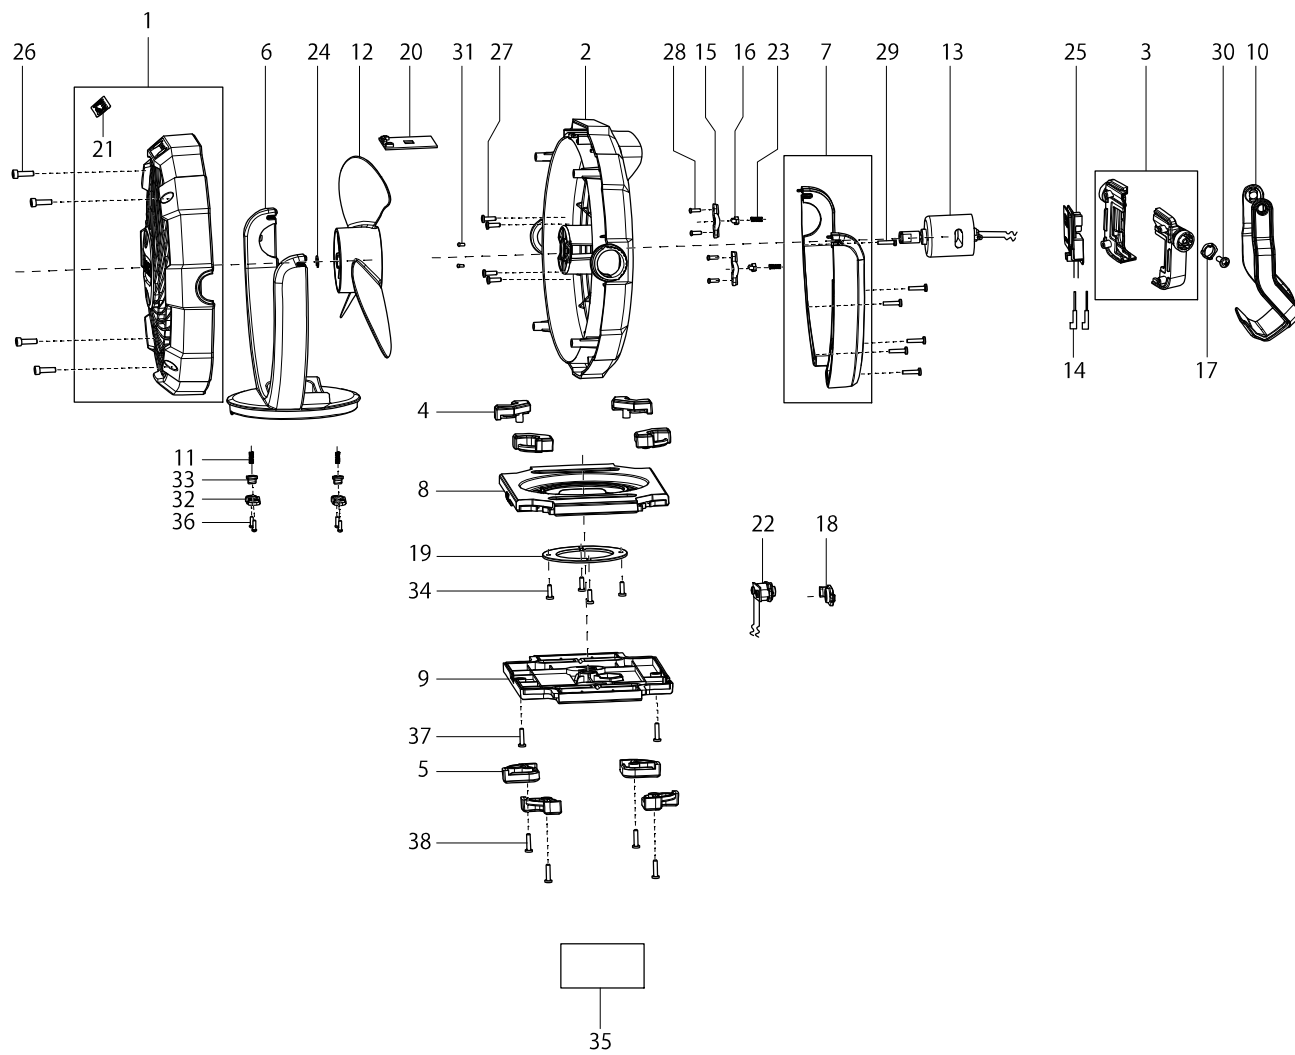

# Модель инструмента CF100D CORDLESS FAN

# Модель инструмента CF100D CORDLESS FAN

Артикул	Детали	Описание	Заме	Количе	N/O	Дополнительн	Дополнительн	Примечание
001	TE00000177	FRONT COVER		1				
	D10	INC. 21						
002	TE00000178	BACK COVER		1				
003	TE00000179	THE BATTERY HOUSING		1				
004	TE00000180	UP INSERT OF BOTTOM		4				
005	TE00000180	UP INSERT OF BOTTOM		4				
006	TE00000181	FRONT COVER OF THE STAND		1				
007	TE00000182	BACK COVER OF THE SUPPORT		1				
008	TE00000183	UP COVER OF THE BASE		1				
009	TE00000184	LOWER COVER OF THE BASE		1				
010	TE00000185	HOOK AND HANDLE		1				
011	TE00000197	SPRING1		2				
012	TE00000186	FAN BLADE		1				
013	TE00000187	MOTOR AND LEAD		1				
014	TE00000188	LEAD WITH INSERTING PIECE		2				
015	TE00000189	SMALL GEAR PRESSING PARTS		2				
016	TE00000190	SPARE PARTS FOR POM		2				
017	TE00000191	POM POSITION PART		2				
018	TE00000192	CHARGING SOCKET PLUG		1				
019	TE00000193	IRON PARTS FOR SUPPORT		1				
020	TE00000194	PCB		1				
021	TE00000195	SWITCH LABEL		1				
022	TE00000196	FIXED PART OF DC BASE		1				
023	TE00000198	SPRING2		2				
024	TE00000199	CIRCLIP		1				
025	644813-5	TERMINAL		1				
026	TE00000201	INNER HEXAGON 4X14		4				
027	TE00000202	SCREW 3X10		4				
028	TE00000203	SELF-TAPPING SCREW 2.5X8		4				
029	TE00000204	SCREW 3X14		6				
030	TE00000205	CROSS BELT PAD SCREWS 4X10		2				
031	TE00000206	P.H. SCREW M3X5		2				
032	TE00000189	SMALL GEAR PRESSING PARTS		2				
033	TE00000190	SPARE PARTS FOR POM		2				
034	TE00000202	SCREW 3X10		4				
035	TE00000230	RATING LABEL		1				
036	TE00000203	SELF-TAPPING SCREW 2.5X8		4				
037	TE00000204	SCREW 3X14		2				
038	TE00000204	SCREW 3X14		4				
039	TE00000211	ADAPTER		1				