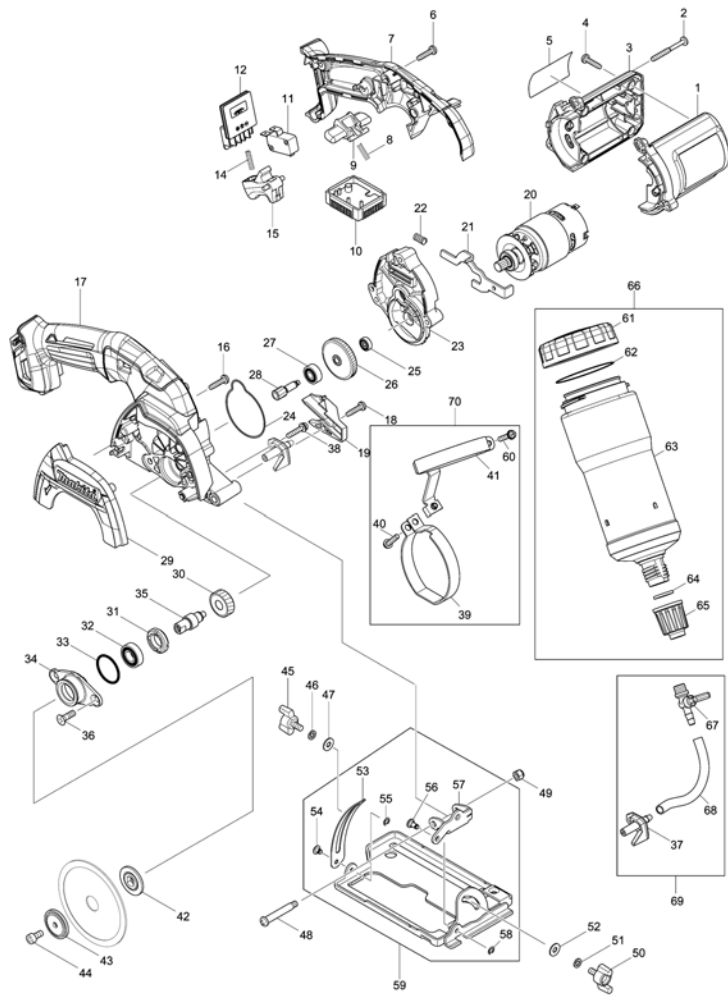

Model No.CC301D 85MM CORDLESS CUTTER

Model No.CC301D 85MM CORDLESS CUTTER

Артикул	Детали	Описание	Замена	Количество	New/Old	Дополнительно 1	Дополнительно 2	Примечание
001	188941-1	Корпус двигателя в с б. SS300D		1				
	D10	INC. 3						
002	266560-4	Самонарезающий винт к BO4558		3				
003	188941-1	Корпус двигателя в с б. SS300D		1				
	D10	INC. 1						
004	265995-6	Самонарезающий винт 4X18		4				
005	852H03-6	CC301D NAME PLATE		1	*			
005-1	852H02-8	CC301D NAME PLATE	<	1				
006	265995-6	Самонарезающий винт 4X18		6				
007	183D87-2	HANDLE SET		1				
	C10	263002-9	Резиновая шпилька 4	2				
	C20	931102-0	Шестигранная гайка М4 к ML122/	1				
	C30	931202-6	Шестигранная гайка М5 HR2430/	3				
	D10	INC. 17						
008	231469-9	Компрессионная пружина 4		1				
009	419664-3	Рычаг предохранителя		1				
010	632F49-4	CONTROLLER UNIT		1	*			
	C10	688161-2	Фильтр помех	1	*			
	C20	688165-4	Фильтр МТ081	1	*			
010-1	632L90-3	CONTROLLER UNIT	<	1				
	C10	688161-2	Фильтр помех	1				
	C20	688165-4	Фильтр МТ081	1				
011	650577-1	Микровыключатель для UC3020A/		1				
012	644813-5	TERMINAL		1				
014	231469-9	Компрессионная пружина 4		1				
015	419665-1	Рычаг выключателя		1				
016	265995-6	Самонарезающий винт 4X18		2				
017	183D87-2	HANDLE SET		1				
	C10	263002-9	Резиновая шпилька 4	2				
	C20	931102-0	Шестигранная гайка М4 к ML122/	1				
	C30	931202-6	Шестигранная гайка М5 HR2430/	3				
	D10	INC. 7						
018	265995-6	Самонарезающий винт 4X18		1				
019	452234-5	Переходник пылесборника SS300D		1				
020	629885-1	Двигатель для модели HS300D		1				
021	346337-4	Стопорная ручка		1				
022	233117-6	Компрессионная пружина 6		1				
023	140625-9	Корпус редуктора в с б. SS300D		1				
	C10	213325-5	О-кольцо 19	1				
024	424358-7	Прокладка для SS300D		1				
025	210036-3	Подшипник 604ZZ		1				
026	227737-6	Косозубая шестерня 47		1				
027	210028-2	Подшипник 606ZZ		1				
028	227735-0	Косозубая шестерня 9B		1				
029	456906-4	BLADE COVER		1				
030	227736-8	Косозубая шестерня 28		1				
031	285847-5	Фиксатор подшипника 14-23		1				
032	210069-8	Подшипник 6900DDW		1				
033	213435-8	О-кольцо 26 резиновое		1				
034	318660-7	Корпус подшипника для HS300D		1				
035	325983-6	Шпиндель к SS300D		1				
036	265034-2	Винт с потайной головкой М5Х16		2				
037	453555-8	Выпускная труба		1				
038	911138-5	Винт М4Х20 к 1002BA/1100/1901/		1				
039	346578-2	Ремешок для CC300D		1				
040	911138-5	Винт М4Х20 к 1002BA/1100/1901/		1				
041	346579-0	Держатель бака к CC300D		1				
042	224435-3	Внутренний фланец 28		1				
043	224177-9	Наружный фланец 28 4103D/4191D		1				
044	922212-4	Болт с внут.шестигран.М5Х12		1				
045	265760-3	Винт-барашек М5х10 для МТ360		1				
046	942101-7	Шайба Гровера 5 к 1100/3708F/		1	*			
046-1	253427-5	SPRING WASHER 5	О	1	*			
047	941101-4	Плоская шайба 5 к 1100/HR2430/		1				
048	265056-2	Винт (+) М5		1				