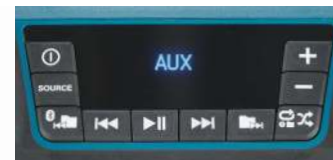

Construido a prueba de polvo y agua: IP64

Para uso en aplicaciones al aire libre o ambientes hostiles

Adaptador de puerto AC

USB puerto de salida para cargar telefonos, etc

Bluetooth

Conexión Bluetooth

Puerto AUX-IN